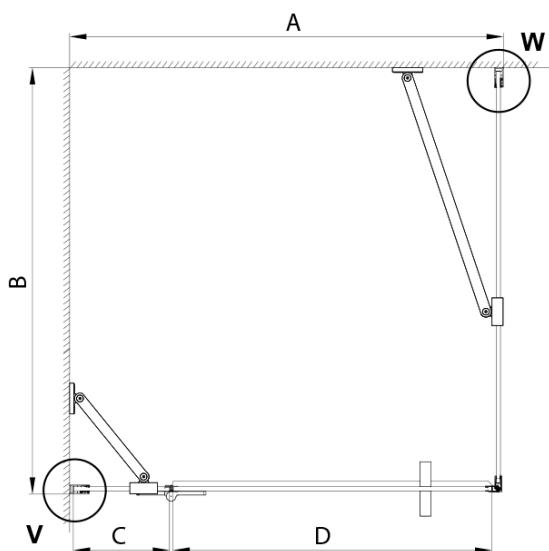

TRINITY CHROME obdélníkový sprchový kout 1000x900mm, matné sklo, levé

Objednací kód: GT5690-10ML-CH

Základní informace

Značka: Gelco
Série: TRINITY

Rozměry

Šířka: 1000 mm
Výška: 2000 mm
Hloubka: 900 mm

Parametry

Barva profilu: Chrom - Leštěný hliník
Tvar: Obdélníkové zástěny
Typ otevírání: Otevírací jednokřídlé
Směr otevírání: Levé
Šířka vstupu: 585 mm
Typ výplně: Matné sklo
Úprava skla: Coated glass
Tloušťka skla: 8 mm
Vlastnosti: Bezrámové provedení
Balení: 4 ks
Záruka: 3 roky

TRINITY CHROME obdélníkový sprchový kout 1000x900mm, matné sklo, levé

Technický list

MODEL	A	B	C	D
800x800	785-800	785-800	167	585
800x900	785-800	885-900	167	585
800x1000	785-800	985-1000	167	585
800x1200	785-800	1185-1200	167	585
900x800	885-900	785-800	267	585
900x900	885-900	885-900	267	585
900x1000	885-900	985-1000	267	585
900x1200	885-900	1185-1200	267	585
1000x800	985-1000	785-800	367	585
1000x900	985-1000	885-900	367	585
1000x1000	985-1000	985-1000	367	585
1000x1200	985-1000	1185-1200	367	585
1100x800	1085-1100	785-800	467	585
1100x900	1085-1100	885-900	467	585
1100x1000	1085-1100	985-1000	467	585
1100x1200	1085-1100	1185-1200	467	585
1200x800	1185-1200	785-800	567	585
1200x900	1185-1200	885-900	567	585
1200x1000	1185-1200	985-1000	567	585
1200x1200	1185-1200	1185-1200	567	585