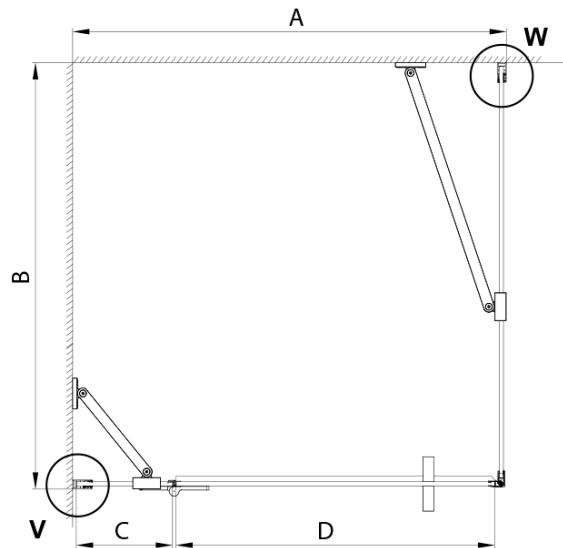

TRINITY CHROME obdélníkový sprchový kout 1000x900mm, matné sklo, levé

Objednací kód: GT5690-10ML-CH

Základní informace

Značka: Gelco
Série: TRINITY

Rozměry

Šířka: 1000 mm
Výška: 2000 mm
Hloubka: 900 mm

Parametry

Záruka: 3 roky
Hmotnost / ks: 82.56 kg
Balení: 4 ks
Barva profilu: Chrom
Tvar: Obdélníkové zástěny
Typ otevírání: Otevírací jednokřídlé
Směr otevírání: Levé
Šířka vstupu: 585 mm
Typ výplně: Matné sklo
Úprava skla: Coated glass
Tloušťka skla: 8 mm
Vlastnosti: Bezrámové provedení
3D model: ANO

TRINITY CHROME obdélníkový sprchový kout
1000x900mm, matné sklo, levé

Technický list

MODEL	A	B	C	D
800x800	785-800	785-800	167	585
800x900	785-800	885-900	167	585
800x1000	785-800	985-1000	167	585
800x1200	785-800	1185-1200	167	585
900x800	885-900	785-800	267	585
900x900	885-900	885-900	267	585
900x1000	885-900	985-1000	267	585
900x1200	885-900	1185-1200	267	585
1000x800	985-1000	785-800	367	585
1000x900	985-1000	885-900	367	585
1000x1000	985-1000	985-1000	367	585
1000x1200	985-1000	1185-1200	367	585
1100x800	1085-1100	785-800	467	585
1100x900	1085-1100	885-900	467	585
1100x1000	1085-1100	985-1000	467	585
1100x1200	1085-1100	1185-1200	467	585
1200x800	1185-1200	785-800	567	585
1200x900	1185-1200	885-900	567	585
1200x1000	1185-1200	985-1000	567	585
1200x1200	1185-1200	1185-1200	567	585