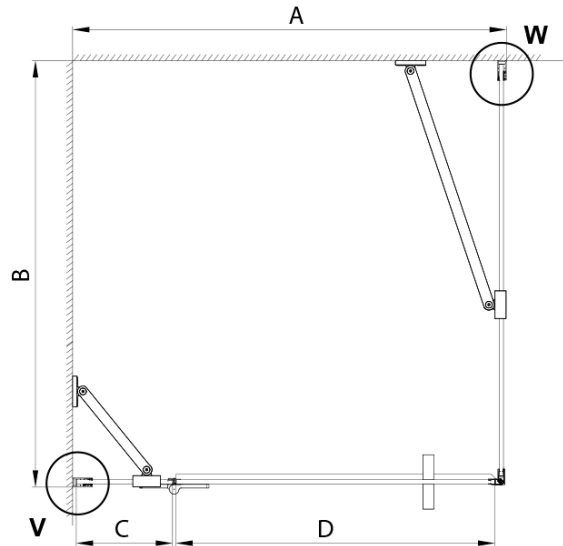

## Rozměry

Šířka: 1000 mm  
Výška: 2000 mm  
Hloubka: 900 mm

## Parametry

Záruka: 3 roky  
Hmotnost / ks: 88.13 kg  
Balení: 4 ks  
Barva profilu: Zlatá mat  
Tvar: Obdélníkové zástěny  
Typ otevírání: Otevírací jednokřídlé  
Směr otevírání: Pravé  
Šířka vstupu: 585 mm  
Typ výplně: Čiré sklo  
Úprava skla: Coated glass  
Tloušťka skla: 8 mm  
Vlastnosti: Bezrámové provedení  
3D model: ANO

## Technický list

MODEL	A	B	C	D
800x800	785-800	785-800	167	585
800x900	785-800	885-900	167	585
800x1000	785-800	985-1000	167	585
800x1200	785-800	1185-1200	167	585
900x800	885-900	785-800	267	585
900x900	885-900	885-900	267	585
900x1000	885-900	985-1000	267	585
900x1200	885-900	1185-1200	267	585
1000x800	985-1000	785-800	367	585
1000x900	985-1000	885-900	367	585
1000x1000	985-1000	985-1000	367	585
1000x1200	985-1000	1185-1200	367	585
1100x800	1085-1100	785-800	467	585
1100x900	1085-1100	885-900	467	585
1100x1000	1085-1100	985-1000	467	585
1100x1200	1085-1100	1185-1200	467	585
1200x800	1185-1200	785-800	567	585
1200x900	1185-1200	885-900	567	585
1200x1000	1185-1200	985-1000	567	585
1200x1200	1185-1200	1185-1200	567	585