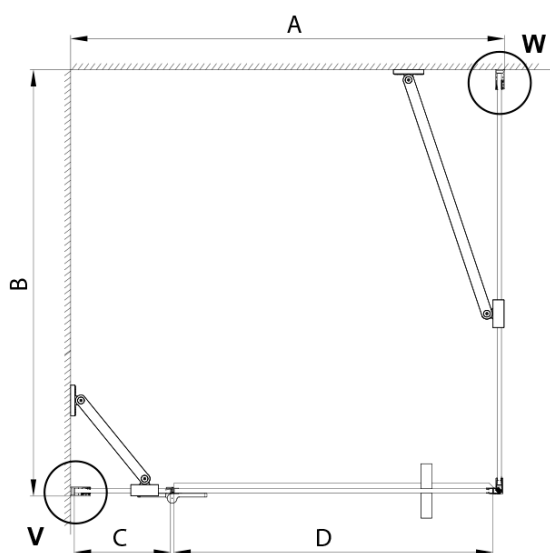

TRINITY BLACK obdélníkový sprchový kout 1000x900mm, čiré sklo, pravé

Objednací kód: GT5690-10CR-B

Základní informace

Značka: Gelco
Série: TRINITY

Rozměry

Šířka: 1000 mm
Výška: 2000 mm
Hloubka: 900 mm

Parametry

Barva profilu: Černá mat
Tvar: Obdélníkové zástěny
Typ otevírání: Otevírací jednokřídlé
Směr otevírání: Pravé
Šířka vstupu: 585 mm
Typ výplně: Čiré sklo
Úprava skla: Coated glass
Tloušťka skla: 8 mm
Vlastnosti: Bezrámové provedení
Balení: 4 ks
Záruka: 3 roky

**TRINITY BLACK obdélníkový sprchový kout 1000x900mm,
čiré sklo, pravé**

Technický list

MODEL	A	B	C	D
800x800	785-800	785-800	167	585
800x900	785-800	885-900	167	585
800x1000	785-800	985-1000	167	585
800x1200	785-800	1185-1200	167	585
900x800	885-900	785-800	267	585
900x900	885-900	885-900	267	585
900x1000	885-900	985-1000	267	585
900x1200	885-900	1185-1200	267	585
1000x800	985-1000	785-800	367	585
1000x900	985-1000	885-900	367	585
1000x1000	985-1000	985-1000	367	585
1000x1200	985-1000	1185-1200	367	585
1100x800	1085-1100	785-800	467	585
1100x900	1085-1100	885-900	467	585
1100x1000	1085-1100	985-1000	467	585
1100x1200	1085-1100	1185-1200	467	585
1200x800	1185-1200	785-800	567	585
1200x900	1185-1200	885-900	567	585
1200x1000	1185-1200	985-1000	567	585
1200x1200	1185-1200	1185-1200	567	585