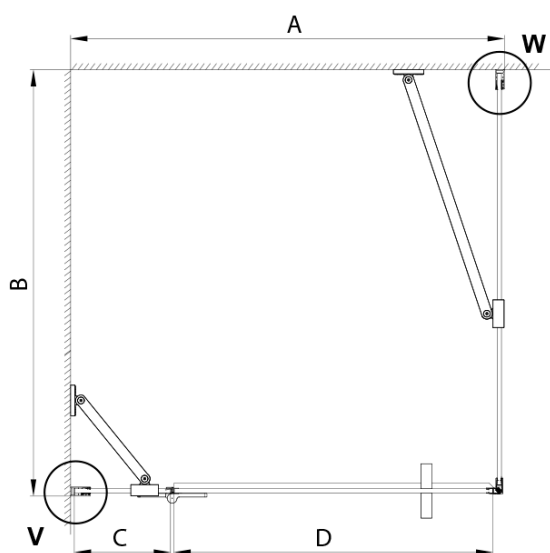

TRINITY CHROME obdélníkový sprchový kout 1000x900mm, čiré sklo, levé

Objednací kód: GT5690-10CL-CH

Základní informace

Značka: Gelco
Série: TRINITY

Rozměry

Šířka: 1000 mm
Výška: 2000 mm
Hloubka: 900 mm

Parametry

Barva profilu: Chrom - Leštěný hliník
Tvar: Obdélníkové zástěny
Typ otevírání: Otevírací jednokřídlé
Směr otevírání: Levé
Šířka vstupu: 585 mm
Typ výplně: Čiré sklo
Úprava skla: Coated glass
Tloušťka skla: 8 mm
Vlastnosti: Bezrámové provedení
Balení: 4 ks
Záruka: 3 roky

TRINITY CHROME obdélníkový sprchový kout
1000x900mm, čiré sklo, levé

Technický list

MODEL	A	B	C	D
800x800	785-800	785-800	167	585
800x900	785-800	885-900	167	585
800x1000	785-800	985-1000	167	585
800x1200	785-800	1185-1200	167	585
900x800	885-900	785-800	267	585
900x900	885-900	885-900	267	585
900x1000	885-900	985-1000	267	585
900x1200	885-900	1185-1200	267	585
1000x800	985-1000	785-800	367	585
1000x900	985-1000	885-900	367	585
1000x1000	985-1000	985-1000	367	585
1000x1200	985-1000	1185-1200	367	585
1100x800	1085-1100	785-800	467	585
1100x900	1085-1100	885-900	467	585
1100x1000	1085-1100	985-1000	467	585
1100x1200	1085-1100	1185-1200	467	585
1200x800	1185-1200	785-800	567	585
1200x900	1185-1200	885-900	567	585
1200x1000	1185-1200	985-1000	567	585
1200x1200	1185-1200	1185-1200	567	585