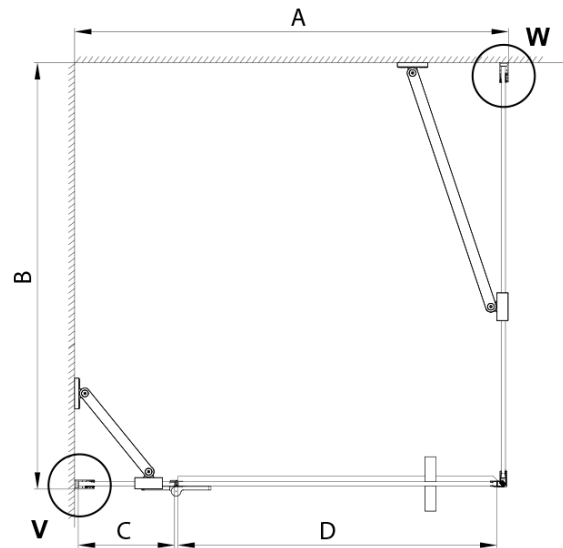

TRINITY GOLD MATT obdélníkový sprchový kout 1000x900mm, čiré sklo, levé

Objednací kód: GT5690-10CL-G

Základní informace

Značka: Gelco
Série: TRINITY

Rozměry

Šířka: 1000 mm
Výška: 2000 mm
Hloubka: 900 mm

Parametry

Barva profilu: Zlatá mat
Tvar: Obdélníkové zástěny
Typ otevírání: Otevírací jednokřídlé
Směr otevírání: Levé
Šířka vstupu: 585 mm
Typ výplně: Čiré sklo
Úprava skla: Coated glass
Tloušťka skla: 8 mm
Vlastnosti: Bezrámové provedení
Balení: 4 ks
Záruka: 3 roky

TRINITY GOLD MATT obdélníkový sprchový kout
1000x900mm, čiré sklo, levé

Technický list

MODEL	A	B	C	D
800x800	785-800	785-800	167	585
800x900	785-800	885-900	167	585
800x1000	785-800	985-1000	167	585
800x1200	785-800	1185-1200	167	585
900x800	885-900	785-800	267	585
900x900	885-900	885-900	267	585
900x1000	885-900	985-1000	267	585
900x1200	885-900	1185-1200	267	585
1000x800	985-1000	785-800	367	585
1000x900	985-1000	885-900	367	585
1000x1000	985-1000	985-1000	367	585
1000x1200	985-1000	1185-1200	367	585
1100x800	1085-1100	785-800	467	585
1100x900	1085-1100	885-900	467	585
1100x1000	1085-1100	985-1000	467	585
1100x1200	1085-1100	1185-1200	467	585
1200x800	1185-1200	785-800	567	585
1200x900	1185-1200	885-900	567	585
1200x1000	1185-1200	985-1000	567	585
1200x1200	1185-1200	1185-1200	567	585