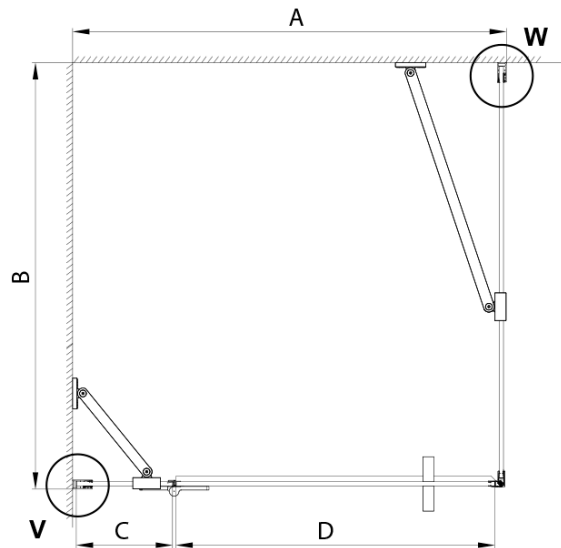

TRINITY GOLD MATT obdélníkový sprchový kout 900x800mm, matné sklo, pravé

Objednací kód: GT5680-90MR-G

Základní informace

Značka: Gelco
Série: TRINITY

Rozměry

Šířka: 900 mm
Výška: 2000 mm
Hloubka: 800 mm

Parametry

Barva profilu: Zlatá mat
Tvar: Obdélníkové zástěny
Typ otevírání: Otevírací jednokřídlé
Směr otevírání: Pravé
Šířka vstupu: 585 mm
Typ výplně: Matné sklo
Úprava skla: Coated glass
Tloušťka skla: 8 mm
Vlastnosti: Bezrámové provedení
Balení: 4 ks
Záruka: 3 roky

TRINITY GOLD MATT obdélníkový sprchový kout 900x800mm, matné sklo, pravé

Technický list

MODEL	A	B	C	D
800x800	785-800	785-800	167	585
800x900	785-800	885-900	167	585
800x1000	785-800	985-1000	167	585
800x1200	785-800	1185-1200	167	585
900x800	885-900	785-800	267	585
900x900	885-900	885-900	267	585
900x1000	885-900	985-1000	267	585
900x1200	885-900	1185-1200	267	585
1000x800	985-1000	785-800	367	585
1000x900	985-1000	885-900	367	585
1000x1000	985-1000	985-1000	367	585
1000x1200	985-1000	1185-1200	367	585
1100x800	1085-1100	785-800	467	585
1100x900	1085-1100	885-900	467	585
1100x1000	1085-1100	985-1000	467	585
1100x1200	1085-1100	1185-1200	467	585
1200x800	1185-1200	785-800	567	585
1200x900	1185-1200	885-900	567	585
1200x1000	1185-1200	985-1000	567	585
1200x1200	1185-1200	1185-1200	567	585