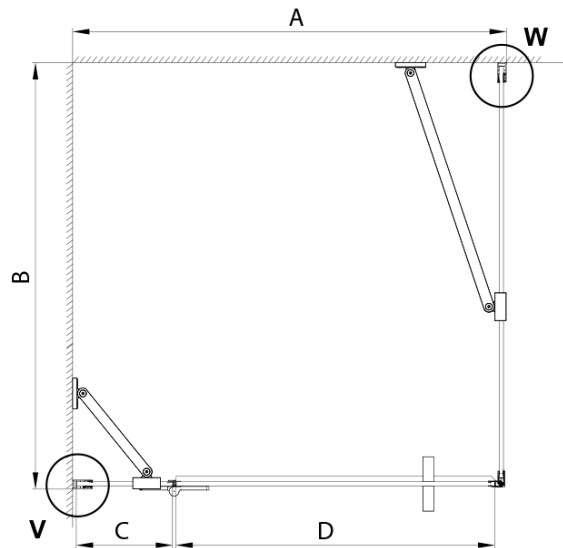

TRINITY BLACK obdélníkový sprchový kout 900x800mm, matné sklo, levé

Objednací kód: GT5680-90ML-B

Základní informace

Značka: Gelco
Série: TRINITY

Rozměry

Šířka: 900 mm
Výška: 2000 mm
Hloubka: 800 mm

Parametry

Barva profilu: Černá mat
Tvar: Obdélníkové zástěny
Typ otevírání: Otevírací jednokřídlé
Směr otevírání: Levé
Šířka vstupu: 585 mm
Typ výplně: Matné sklo
Úprava skla: Coated glass
Tloušťka skla: 8 mm
Vlastnosti: Bezrámové provedení
Balení: 4 ks
Záruka: 3 roky

Technický list

MODEL	A	B	C	D
800x800	785-800	785-800	167	585
800x900	785-800	885-900	167	585
800x1000	785-800	985-1000	167	585
800x1200	785-800	1185-1200	167	585
900x800	885-900	785-800	267	585
900x900	885-900	885-900	267	585
900x1000	885-900	985-1000	267	585
900x1200	885-900	1185-1200	267	585
1000x800	985-1000	785-800	367	585
1000x900	985-1000	885-900	367	585
1000x1000	985-1000	985-1000	367	585
1000x1200	985-1000	1185-1200	367	585
1100x800	1085-1100	785-800	467	585
1100x900	1085-1100	885-900	467	585
1100x1000	1085-1100	985-1000	467	585
1100x1200	1085-1100	1185-1200	467	585
1200x800	1185-1200	785-800	567	585
1200x900	1185-1200	885-900	567	585
1200x1000	1185-1200	985-1000	567	585
1200x1200	1185-1200	1185-1200	567	585