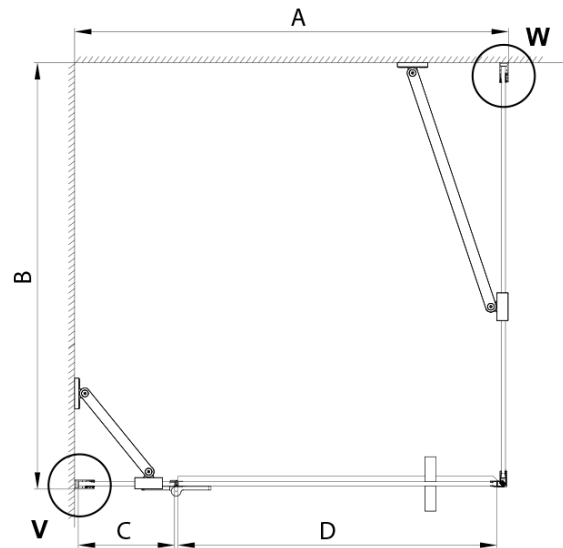

TRINITY GOLD MATT obdélníkový sprchový kout 900x800mm, čiré sklo, pravé

Objednací kód: GT5680-90CR-G

Základní informace

Značka: Gelco
Série: TRINITY

Rozměry

Šířka: 900 mm
Výška: 2000 mm
Hloubka: 800 mm

Parametry

Barva profilu: Zlatá mat
Tvar: Obdélníkové zástěny
Typ otevírání: Otevírací jednokřídlé
Směr otevírání: Pravé
Šířka vstupu: 585 mm
Typ výplně: Čiré sklo
Úprava skla: Coated glass
Tloušťka skla: 8 mm
Vlastnosti: Bezrámové provedení
Balení: 4 ks
Záruka: 3 roky

TRINITY GOLD MATT obdélníkový sprchový kout
900x800mm, čiré sklo, pravé

Technický list

MODEL	A	B	C	D
800x800	785-800	785-800	167	585
800x900	785-800	885-900	167	585
800x1000	785-800	985-1000	167	585
800x1200	785-800	1185-1200	167	585
900x800	885-900	785-800	267	585
900x900	885-900	885-900	267	585
900x1000	885-900	985-1000	267	585
900x1200	885-900	1185-1200	267	585
1000x800	985-1000	785-800	367	585
1000x900	985-1000	885-900	367	585
1000x1000	985-1000	985-1000	367	585
1000x1200	985-1000	1185-1200	367	585
1100x800	1085-1100	785-800	467	585
1100x900	1085-1100	885-900	467	585
1100x1000	1085-1100	985-1000	467	585
1100x1200	1085-1100	1185-1200	467	585
1200x800	1185-1200	785-800	567	585
1200x900	1185-1200	885-900	567	585
1200x1000	1185-1200	985-1000	567	585
1200x1200	1185-1200	1185-1200	567	585