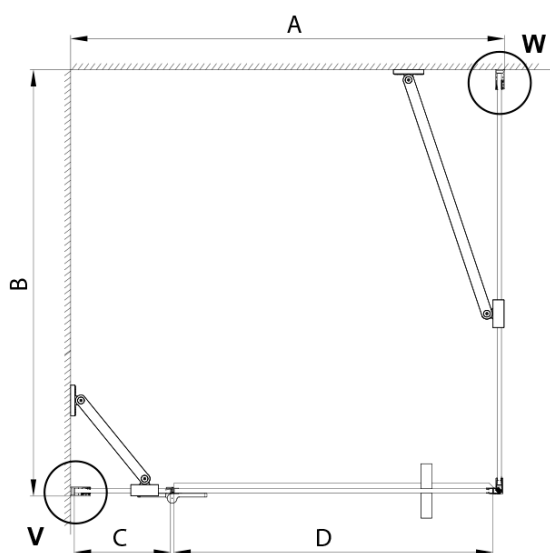

## Rozměry

Šířka: 900 mm  
Výška: 2000 mm  
Hloubka: 800 mm

## Parametry

Barva profilu: Černá mat  
Tvar: Obdélníkové zástěny  
Typ otevírání: Otevírací jednokřídlé  
Směr otevírání: Pravé  
Šířka vstupu: 585 mm  
Typ výplně: Čiré sklo  
Úprava skla: Coated glass  
Tloušťka skla: 8 mm  
Vlastnosti: Bezrámové provedení  
Balení: 4 ks  
Záruka: 3 roky

**TRINITY BLACK obdélníkový sprchový kout 900x800mm,  
čiré sklo, pravé**

**Technický list**

MODEL	A	B	C	D
800x800	785-800	785-800	167	585
800x900	785-800	885-900	167	585
800x1000	785-800	985-1000	167	585
800x1200	785-800	1185-1200	167	585
900x800	885-900	785-800	267	585
900x900	885-900	885-900	267	585
900x1000	885-900	985-1000	267	585
900x1200	885-900	1185-1200	267	585
1000x800	985-1000	785-800	367	585
1000x900	985-1000	885-900	367	585
1000x1000	985-1000	985-1000	367	585
1000x1200	985-1000	1185-1200	367	585
1100x800	1085-1100	785-800	467	585
1100x900	1085-1100	885-900	467	585
1100x1000	1085-1100	985-1000	467	585
1100x1200	1085-1100	1185-1200	467	585
1200x800	1185-1200	785-800	567	585
1200x900	1185-1200	885-900	567	585
1200x1000	1185-1200	985-1000	567	585
1200x1200	1185-1200	1185-1200	567	585