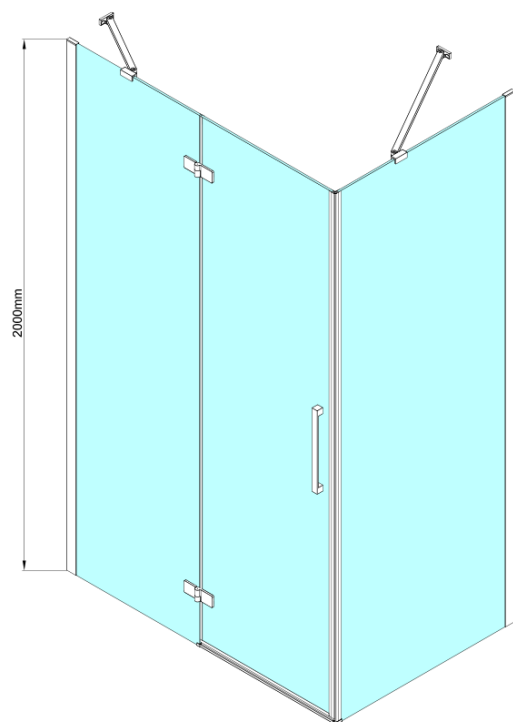

# TRINITY BLACK obdélníkový sprchový kout 900x800mm, čiré sklo, pravé

Objednací kód: GT5680-90CR-B

## Rozměry

Šířka: 900 mm  
Výška: 2000 mm  
Hloubka: 800 mm

## Parametry

Barva profilu: Černá mat  
Tvar: Obdélníkové zástěny  
Typ otevírání: Otevírací jednokřídlé  
Směr otevírání: Pravé  
Šířka vstupu: 585 mm  
Typ výplně: Čiré sklo  
Úprava skla: Coated glass  
Tloušťka skla: 8 mm  
Vlastnosti: Bezrámové provedení  
Balení: 4 ks  
Záruka: 3 roky

**TRINITY BLACK obdélníkový sprchový kout 900x800mm,  
čiré sklo, pravé**

**Technický list**

MODEL	A	B	C	D
800x800	785-800	785-800	167	585
800x900	785-800	885-900	167	585
800x1000	785-800	985-1000	167	585
800x1200	785-800	1185-1200	167	585
900x800	885-900	785-800	267	585
900x900	885-900	885-900	267	585
900x1000	885-900	985-1000	267	585
900x1200	885-900	1185-1200	267	585
1000x800	985-1000	785-800	367	585
1000x900	985-1000	885-900	367	585
1000x1000	985-1000	985-1000	367	585
1000x1200	985-1000	1185-1200	367	585
1100x800	1085-1100	785-800	467	585
1100x900	1085-1100	885-900	467	585
1100x1000	1085-1100	985-1000	467	585
1100x1200	1085-1100	1185-1200	467	585
1200x800	1185-1200	785-800	567	585
1200x900	1185-1200	885-900	567	585
1200x1000	1185-1200	985-1000	567	585
1200x1200	1185-1200	1185-1200	567	585