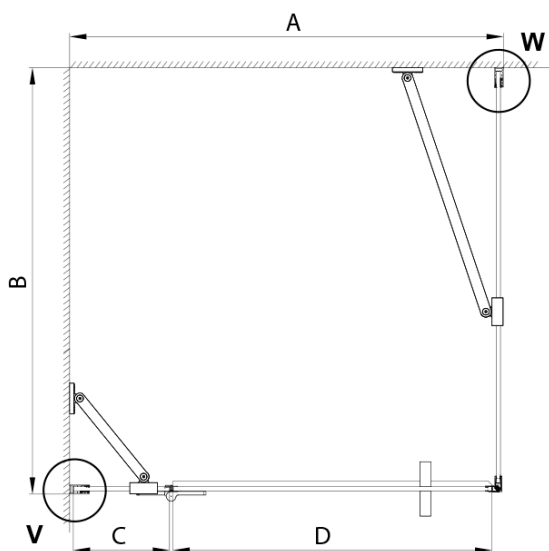

TRINITY GOLD MATT obdélníkový sprchový kout 900x800mm, čiré sklo, levé

Objednací kód: GT5680-90CL-G

Základní informace

Značka: Gelco
Série: TRINITY

Rozměry

Šířka: 900 mm
Výška: 2000 mm
Hloubka: 800 mm

Parametry

Barva profilu: Zlatá mat
Tvar: Obdélníkové zástěny
Typ otevírání: Otevírací jednokřídlé
Směr otevírání: Levé
Šířka vstupu: 585 mm
Typ výplně: Čiré sklo
Úprava skla: Coated glass
Tloušťka skla: 8 mm
Vlastnosti: Bezrámové provedení
Balení: 4 ks
Záruka: 3 roky

TRINITY GOLD MATT obdélníkový sprchový kout 900x800mm, čiré sklo, levé

Technický list

MODEL	A	B	C	D
800x800	785-800	785-800	167	585
800x900	785-800	885-900	167	585
800x1000	785-800	985-1000	167	585
800x1200	785-800	1185-1200	167	585
900x800	885-900	785-800	267	585
900x900	885-900	885-900	267	585
900x1000	885-900	985-1000	267	585
900x1200	885-900	1185-1200	267	585
1000x800	985-1000	785-800	367	585
1000x900	985-1000	885-900	367	585
1000x1000	985-1000	985-1000	367	585
1000x1200	985-1000	1185-1200	367	585
1100x800	1085-1100	785-800	467	585
1100x900	1085-1100	885-900	467	585
1100x1000	1085-1100	985-1000	467	585
1100x1200	1085-1100	1185-1200	467	585
1200x800	1185-1200	785-800	567	585
1200x900	1185-1200	885-900	567	585
1200x1000	1185-1200	985-1000	567	585
1200x1200	1185-1200	1185-1200	567	585