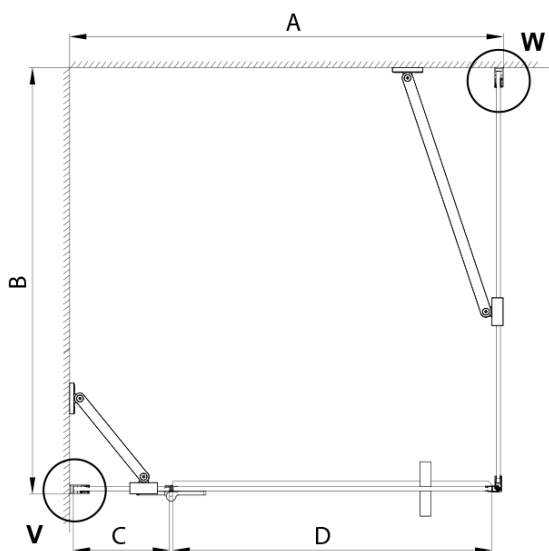

TRINITY GOLD MATT obdélníkový sprchový kout 1200x800mm, matné sklo, levé

Objednací kód: GT5680-12ML-G

Základní informace

Značka: Gelco
Série: TRINITY

Rozměry

Šířka: 1200 mm
Výška: 2000 mm
Hloubka: 800 mm

Parametry

Barva profilu: Zlatá mat
Tvar: Obdélníkové zástěny
Typ otevírání: Otevírací jednokřídlé
Směr otevírání: Levé
Šířka vstupu: 585 mm
Typ výplně: Matné sklo
Úprava skla: Coated glass
Tloušťka skla: 8 mm
Vlastnosti: Bezrámové provedení
Balení: 4 ks
Záruka: 3 roky

TRINITY GOLD MATT obdélníkový sprchový kout 1200x800mm, matné sklo, levé

Technický list

MODEL	A	B	C	D
800x800	785-800	785-800	167	585
800x900	785-800	885-900	167	585
800x1000	785-800	985-1000	167	585
800x1200	785-800	1185-1200	167	585
900x800	885-900	785-800	267	585
900x900	885-900	885-900	267	585
900x1000	885-900	985-1000	267	585
900x1200	885-900	1185-1200	267	585
1000x800	985-1000	785-800	367	585
1000x900	985-1000	885-900	367	585
1000x1000	985-1000	985-1000	367	585
1000x1200	985-1000	1185-1200	367	585
1100x800	1085-1100	785-800	467	585
1100x900	1085-1100	885-900	467	585
1100x1000	1085-1100	985-1000	467	585
1100x1200	1085-1100	1185-1200	467	585
1200x800	1185-1200	785-800	567	585
1200x900	1185-1200	885-900	567	585
1200x1000	1185-1200	985-1000	567	585
1200x1200	1185-1200	1185-1200	567	585