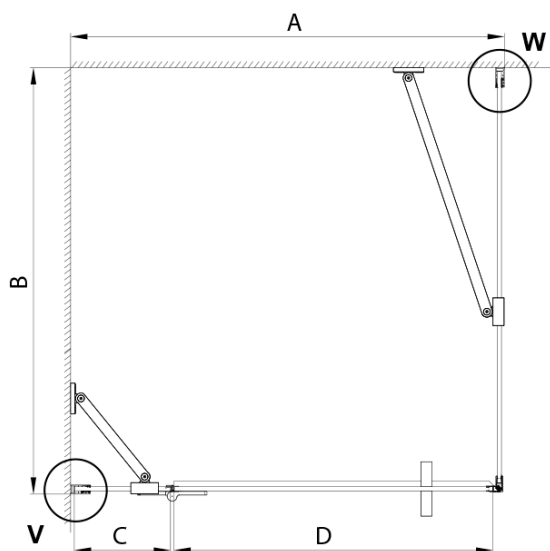

TRINITY GOLD MATT obdélníkový sprchový kout 1200x800mm, čiré sklo, pravé

Objednací kód: GT5680-12CR-G

Základní informace

Značka: Gelco
Série: TRINITY

Rozměry

Šířka: 1200 mm
Výška: 2000 mm
Hloubka: 800 mm

Parametry

Barva profilu: Zlatá mat
Tvar: Obdélníkové zástěny
Typ otevírání: Otevírací jednokřídlé
Směr otevírání: Pravé
Šířka vstupu: 585 mm
Typ výplně: Čiré sklo
Úprava skla: Coated glass
Tloušťka skla: 8 mm
Vlastnosti: Bezrámové provedení
Balení: 4 ks
Záruka: 3 roky

TRINITY GOLD MATT obdélníkový sprchový kout 1200x800mm, čiré sklo, pravé

Technický list

MODEL	A	B	C	D
800x800	785-800	785-800	167	585
800x900	785-800	885-900	167	585
800x1000	785-800	985-1000	167	585
800x1200	785-800	1185-1200	167	585
900x800	885-900	785-800	267	585
900x900	885-900	885-900	267	585
900x1000	885-900	985-1000	267	585
900x1200	885-900	1185-1200	267	585
1000x800	985-1000	785-800	367	585
1000x900	985-1000	885-900	367	585
1000x1000	985-1000	985-1000	367	585
1000x1200	985-1000	1185-1200	367	585
1100x800	1085-1100	785-800	467	585
1100x900	1085-1100	885-900	467	585
1100x1000	1085-1100	985-1000	467	585
1100x1200	1085-1100	1185-1200	467	585
1200x800	1185-1200	785-800	567	585
1200x900	1185-1200	885-900	567	585
1200x1000	1185-1200	985-1000	567	585
1200x1200	1185-1200	1185-1200	567	585