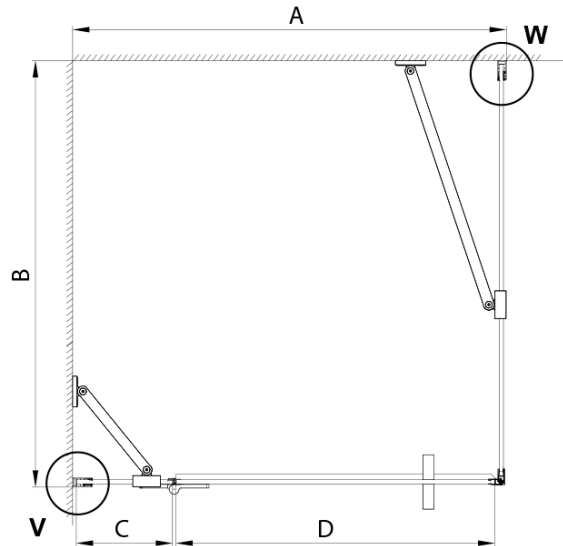

TRINITY BLACK obdélníkový sprchový kout 1100x800mm, matné sklo, pravé

Objednací kód: GT5680-11MR-B

Základní informace

Značka: Gelco
Série: TRINITY

Rozměry

Šířka: 1100 mm
Výška: 2000 mm
Hloubka: 800 mm

Parametry

Barva profilu: Černá mat
Tvar: Obdélníkové zástěny
Typ otevírání: Otevírací jednokřídlé
Směr otevírání: Pravé
Šířka vstupu: 585 mm
Typ výplně: Matné sklo
Úprava skla: Coated glass
Tloušťka skla: 8 mm
Vlastnosti: Bezrámové provedení
Hmotnost / ks: 82.57 kg
Balení: 4 ks
Záruka: 3 roky

**TRINITY BLACK obdélníkový sprchový kout 1100x800mm,
matné sklo, pravé**

Technický list

MODEL	A	B	C	D
800x800	785-800	785-800	167	585
800x900	785-800	885-900	167	585
800x1000	785-800	985-1000	167	585
800x1200	785-800	1185-1200	167	585
900x800	885-900	785-800	267	585
900x900	885-900	885-900	267	585
900x1000	885-900	985-1000	267	585
900x1200	885-900	1185-1200	267	585
1000x800	985-1000	785-800	367	585
1000x900	985-1000	885-900	367	585
1000x1000	985-1000	985-1000	367	585
1000x1200	985-1000	1185-1200	367	585
1100x800	1085-1100	785-800	467	585
1100x900	1085-1100	885-900	467	585
1100x1000	1085-1100	985-1000	467	585
1100x1200	1085-1100	1185-1200	467	585
1200x800	1185-1200	785-800	567	585
1200x900	1185-1200	885-900	567	585
1200x1000	1185-1200	985-1000	567	585
1200x1200	1185-1200	1185-1200	567	585