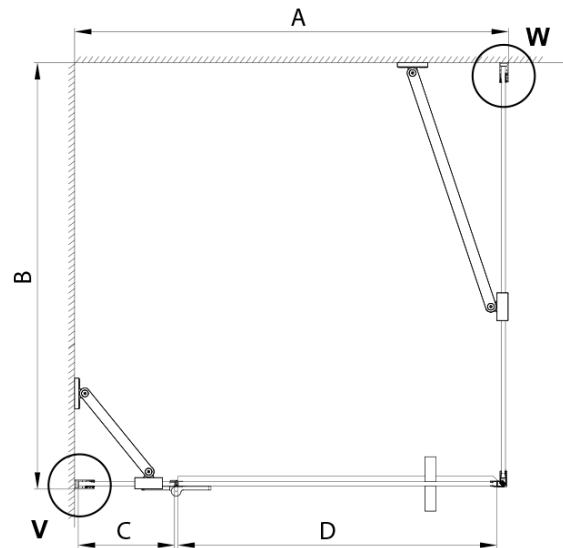

TRINITY CHROME obdélníkový sprchový kout 1100x800mm, matné sklo, levé

Objednací kód: GT5680-11ML-CH

Základní informace

Značka: Gelco
Série: TRINITY

Rozměry

Šířka: 1100 mm
Výška: 2000 mm
Hloubka: 800 mm

Parametry

Barva profilu: Chrom - Leštěný hliník
Tvar: Obdélníkové zástěny
Typ otevírání: Otevírací jednokřídlé
Směr otevírání: Levé
Šířka vstupu: 585 mm
Typ výplně: Matné sklo
Úprava skla: Coated glass
Tloušťka skla: 8 mm
Vlastnosti: Bezrámové provedení
Balení: 4 ks
Záruka: 3 roky

TRINITY CHROME obdélníkový sprchový kout
1100x800mm, matné sklo, levé

Technický list

MODEL	A	B	C	D
800x800	785-800	785-800	167	585
800x900	785-800	885-900	167	585
800x1000	785-800	985-1000	167	585
800x1200	785-800	1185-1200	167	585
900x800	885-900	785-800	267	585
900x900	885-900	885-900	267	585
900x1000	885-900	985-1000	267	585
900x1200	885-900	1185-1200	267	585
1000x800	985-1000	785-800	367	585
1000x900	985-1000	885-900	367	585
1000x1000	985-1000	985-1000	367	585
1000x1200	985-1000	1185-1200	367	585
1100x800	1085-1100	785-800	467	585
1100x900	1085-1100	885-900	467	585
1100x1000	1085-1100	985-1000	467	585
1100x1200	1085-1100	1185-1200	467	585
1200x800	1185-1200	785-800	567	585
1200x900	1185-1200	885-900	567	585
1200x1000	1185-1200	985-1000	567	585
1200x1200	1185-1200	1185-1200	567	585