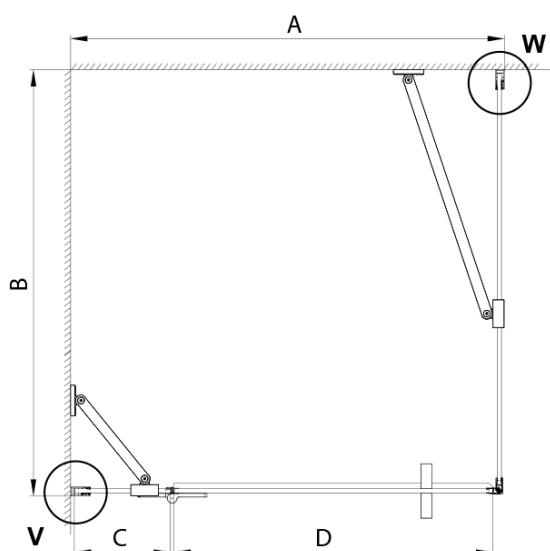

TRINITY GOLD MATT obdélníkový sprchový kout 1100x800mm, čiré sklo, pravé

Objednací kód: GT5680-11CR-G

Základní informace

Značka: Gelco
Série: TRINITY

Rozměry

Šířka: 1100 mm
Výška: 2000 mm
Hloubka: 800 mm

Parametry

Barva profilu: Zlatá mat
Tvar: Obdélníkové zástěny
Typ otevírání: Otevírací jednokřídlé
Směr otevírání: Pravé
Šířka vstupu: 585 mm
Typ výplně: Čiré sklo
Úprava skla: Coated glass
Tloušťka skla: 8 mm
Vlastnosti: Bezrámové provedení
Balení: 4 ks
Záruka: 3 roky

TRINITY GOLD MATT obdélníkový sprchový kout 1100x800mm, čiré sklo, pravé

Technický list

MODEL	A	B	C	D
800x800	785-800	785-800	167	585
800x900	785-800	885-900	167	585
800x1000	785-800	985-1000	167	585
800x1200	785-800	1185-1200	167	585
900x800	885-900	785-800	267	585
900x900	885-900	885-900	267	585
900x1000	885-900	985-1000	267	585
900x1200	885-900	1185-1200	267	585
1000x800	985-1000	785-800	367	585
1000x900	985-1000	885-900	367	585
1000x1000	985-1000	985-1000	367	585
1000x1200	985-1000	1185-1200	367	585
1100x800	1085-1100	785-800	467	585
1100x900	1085-1100	885-900	467	585
1100x1000	1085-1100	985-1000	467	585
1100x1200	1085-1100	1185-1200	467	585
1200x800	1185-1200	785-800	567	585
1200x900	1185-1200	885-900	567	585
1200x1000	1185-1200	985-1000	567	585
1200x1200	1185-1200	1185-1200	567	585