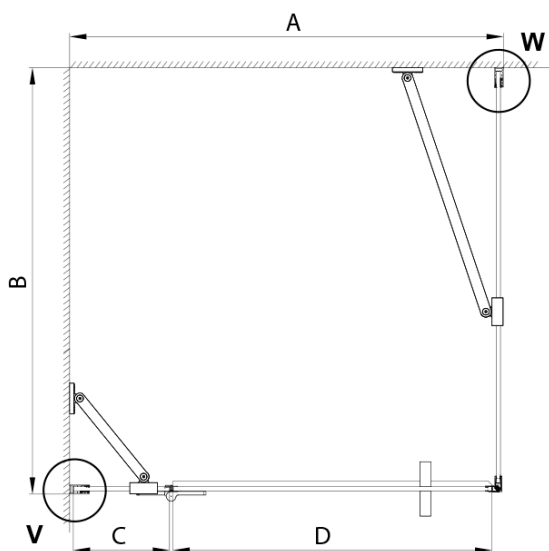

## Rozměry

Šířka: 1000 mm  
Výška: 2000 mm  
Hloubka: 800 mm

## Parametry

Barva profilu: Chrom - Leštěný hliník  
Tvar: Obdélníkové zástěny  
Typ otevírání: Otevírací jednokřídlé  
Směr otevírání: Pravé  
Šířka vstupu: 585 mm  
Typ výplně: Matné sklo  
Úprava skla: Coated glass  
Tloušťka skla: 8 mm  
Vlastnosti: Bezrámové provedení  
Balení: 4 ks  
Záruka: 3 roky

# TRINITY CHROME obdélníkový sprchový kout 1000x800mm, matné sklo, pravé

## Technický list

MODEL	A	B	C	D
800x800	785-800	785-800	167	585
800x900	785-800	885-900	167	585
800x1000	785-800	985-1000	167	585
800x1200	785-800	1185-1200	167	585
900x800	885-900	785-800	267	585
900x900	885-900	885-900	267	585
900x1000	885-900	985-1000	267	585
900x1200	885-900	1185-1200	267	585
1000x800	985-1000	785-800	367	585
1000x900	985-1000	885-900	367	585
1000x1000	985-1000	985-1000	367	585
1000x1200	985-1000	1185-1200	367	585
1100x800	1085-1100	785-800	467	585
1100x900	1085-1100	885-900	467	585
1100x1000	1085-1100	985-1000	467	585
1100x1200	1085-1100	1185-1200	467	585
1200x800	1185-1200	785-800	567	585
1200x900	1185-1200	885-900	567	585
1200x1000	1185-1200	985-1000	567	585
1200x1200	1185-1200	1185-1200	567	585