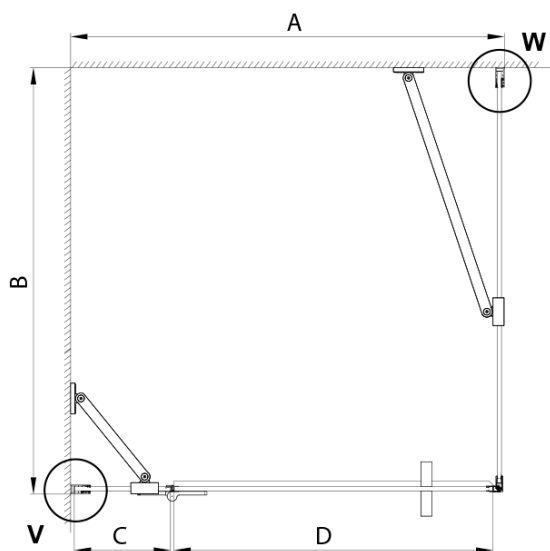

## Rozměry

Šířka: 1000 mm  
Výška: 2000 mm  
Hloubka: 800 mm

## Parametry

Barva profilu: Černá mat  
Tvar: Obdélníkové zástěny  
Typ otevírání: Otevírací jednokřídlé  
Směr otevírání: Pravé  
Šířka vstupu: 585 mm  
Typ výplně: Čiré sklo  
Úprava skla: Coated glass  
Tloušťka skla: 8 mm  
Vlastnosti: Bezrámové provedení  
Balení: 4 ks  
Záruka: 3 roky

**TRINITY BLACK obdélníkový sprchový kout 1000x800mm,  
čiré sklo, pravé**

**Technický list**

MODEL	A	B	C	D
800x800	785-800	785-800	167	585
800x900	785-800	885-900	167	585
800x1000	785-800	985-1000	167	585
800x1200	785-800	1185-1200	167	585
900x800	885-900	785-800	267	585
900x900	885-900	885-900	267	585
900x1000	885-900	985-1000	267	585
900x1200	885-900	1185-1200	267	585
1000x800	985-1000	785-800	367	585
1000x900	985-1000	885-900	367	585
1000x1000	985-1000	985-1000	367	585
1000x1200	985-1000	1185-1200	367	585
1100x800	1085-1100	785-800	467	585
1100x900	1085-1100	885-900	467	585
1100x1000	1085-1100	985-1000	467	585
1100x1200	1085-1100	1185-1200	467	585
1200x800	1185-1200	785-800	567	585
1200x900	1185-1200	885-900	567	585
1200x1000	1185-1200	985-1000	567	585
1200x1200	1185-1200	1185-1200	567	585