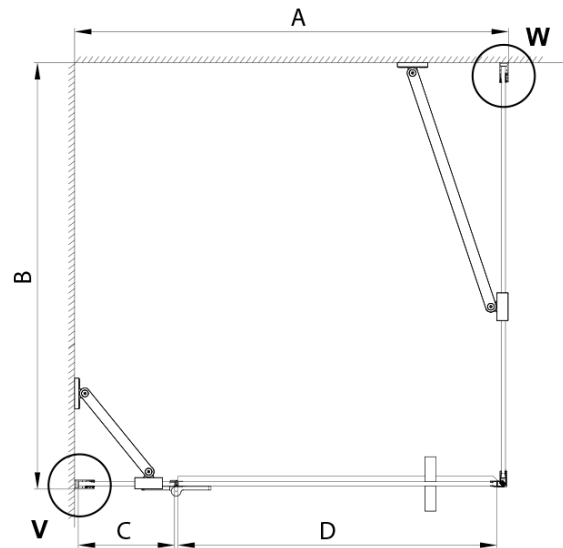

TRINITY GOLD MATT obdélníkový sprchový kout 900x1200mm, matné sklo, pravé

Objednací kód: GT5612-90MR-G

Základní informace

Značka: Gelco
Série: TRINITY

Rozměry

Šířka: 900 mm
Výška: 2000 mm
Hloubka: 1200 mm

Parametry

Barva profilu: Zlatá mat
Tvar: Obdélníkové zástěny
Typ otevírání: Otevírací jednokřídlé
Směr otevírání: Pravé
Šířka vstupu: 585 mm
Typ výplně: Matné sklo
Úprava skla: Coated glass
Tloušťka skla: 8 mm
Vlastnosti: Bezrámové provedení
Balení: 4 ks
Záruka: 3 roky

TRINITY GOLD MATT obdélníkový sprchový kout 900x1200mm, matné sklo, pravé

Technický list

MODEL	A	B	C	D
800x800	785-800	785-800	167	585
800x900	785-800	885-900	167	585
800x1000	785-800	985-1000	167	585
800x1200	785-800	1185-1200	167	585
900x800	885-900	785-800	267	585
900x900	885-900	885-900	267	585
900x1000	885-900	985-1000	267	585
900x1200	885-900	1185-1200	267	585
1000x800	985-1000	785-800	367	585
1000x900	985-1000	885-900	367	585
1000x1000	985-1000	985-1000	367	585
1000x1200	985-1000	1185-1200	367	585
1100x800	1085-1100	785-800	467	585
1100x900	1085-1100	885-900	467	585
1100x1000	1085-1100	985-1000	467	585
1100x1200	1085-1100	1185-1200	467	585
1200x800	1185-1200	785-800	567	585
1200x900	1185-1200	885-900	567	585
1200x1000	1185-1200	985-1000	567	585
1200x1200	1185-1200	1185-1200	567	585