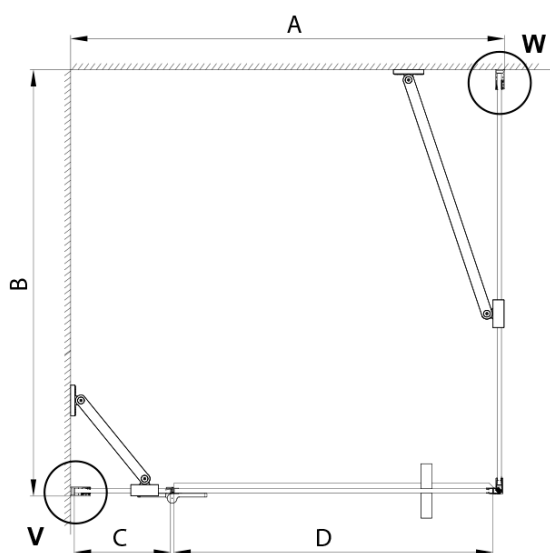

TRINITY BLACK obdélníkový sprchový kout 900x1200mm, matné sklo, pravé

Objednací kód: GT5612-90MR-B

Základní informace

Značka: Gelco
Série: TRINITY

Rozměry

Šířka: 900 mm
Výška: 2000 mm
Hloubka: 1200 mm

Parametry

Barva profilu: Černá mat
Tvar: Obdélníkové zástěny
Typ otevírání: Otevírací jednokřídlé
Směr otevírání: Pravé
Šířka vstupu: 585 mm
Typ výplně: Matné sklo
Úprava skla: Coated glass
Tloušťka skla: 8 mm
Vlastnosti: Bezrámové provedení
Balení: 4 ks
Záruka: 3 roky

TRINITY BLACK obdélníkový sprchový kout 900x1200mm, matné sklo, pravé

Technický list

MODEL	A	B	C	D
800x800	785-800	785-800	167	585
800x900	785-800	885-900	167	585
800x1000	785-800	985-1000	167	585
800x1200	785-800	1185-1200	167	585
900x800	885-900	785-800	267	585
900x900	885-900	885-900	267	585
900x1000	885-900	985-1000	267	585
900x1200	885-900	1185-1200	267	585
1000x800	985-1000	785-800	367	585
1000x900	985-1000	885-900	367	585
1000x1000	985-1000	985-1000	367	585
1000x1200	985-1000	1185-1200	367	585
1100x800	1085-1100	785-800	467	585
1100x900	1085-1100	885-900	467	585
1100x1000	1085-1100	985-1000	467	585
1100x1200	1085-1100	1185-1200	467	585
1200x800	1185-1200	785-800	567	585
1200x900	1185-1200	885-900	567	585
1200x1000	1185-1200	985-1000	567	585
1200x1200	1185-1200	1185-1200	567	585