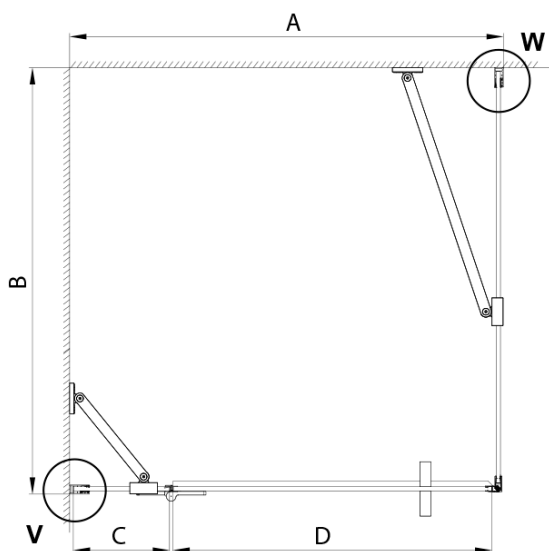

TRINITY CHROME obdélníkový sprchový kout 900x1200mm, matné sklo, levé

Objednací kód: GT5612-90ML-CH

Základní informace

Značka: Gelco
Série: TRINITY

Rozměry

Šířka: 900 mm
Výška: 2000 mm
Hloubka: 1200 mm

Parametry

Záruka: 3 roky
Hmotnost / ks: 88.68 kg
Balení: 4 ks
Barva profilu: Chrom
Tvar: Obdélníkové zástěny
Typ otevírání: Otevírací jednokřídlé
Směr otevírání: Levé
Šířka vstupu: 585 mm
Typ výplně: Matné sklo
Úprava skla: Coated glass
Tloušťka skla: 8 mm
Vlastnosti: Bezrámové provedení
3D model: ANO

TRINITY CHROME obdélníkový sprchový kout 900x1200mm, matné sklo, levé

Technický list

MODEL	A	B	C	D
800x800	785-800	785-800	167	585
800x900	785-800	885-900	167	585
800x1000	785-800	985-1000	167	585
800x1200	785-800	1185-1200	167	585
900x800	885-900	785-800	267	585
900x900	885-900	885-900	267	585
900x1000	885-900	985-1000	267	585
900x1200	885-900	1185-1200	267	585
1000x800	985-1000	785-800	367	585
1000x900	985-1000	885-900	367	585
1000x1000	985-1000	985-1000	367	585
1000x1200	985-1000	1185-1200	367	585
1100x800	1085-1100	785-800	467	585
1100x900	1085-1100	885-900	467	585
1100x1000	1085-1100	985-1000	467	585
1100x1200	1085-1100	1185-1200	467	585
1200x800	1185-1200	785-800	567	585
1200x900	1185-1200	885-900	567	585
1200x1000	1185-1200	985-1000	567	585
1200x1200	1185-1200	1185-1200	567	585