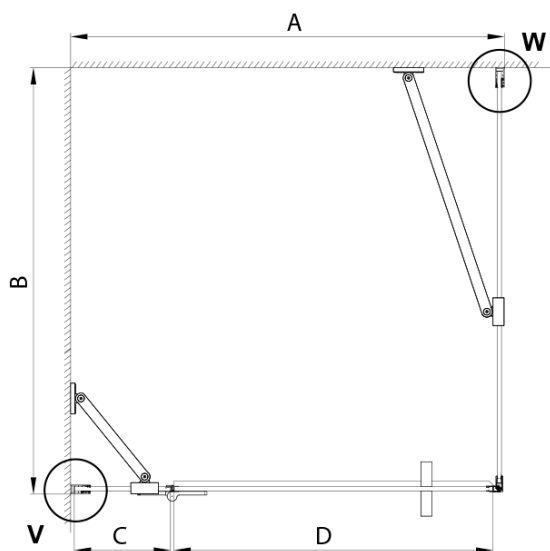

TRINITY CHROME obdélníkový sprchový kout 900x1200mm, matné sklo, levé

Objednací kód: GT5612-90ML-CH

Základní informace

Značka: Gelco
Série: TRINITY

Rozměry

Šířka: 900 mm
Výška: 2000 mm
Hloubka: 1200 mm

Parametry

Barva profilu: Chrom - Leštěný hliník
Tvar: Obdélníkové zástěny
Typ otevírání: Otevírací jednokřídlé
Směr otevírání: Levé
Šířka vstupu: 585 mm
Typ výplně: Matné sklo
Úprava skla: Coated glass
Tloušťka skla: 8 mm
Vlastnosti: Bezrámové provedení
Balení: 4 ks
Záruka: 3 roky

TRINITY CHROME obdélníkový sprchový kout 900x1200mm, matné sklo, levé

Technický list

MODEL	A	B	C	D
800x800	785-800	785-800	167	585
800x900	785-800	885-900	167	585
800x1000	785-800	985-1000	167	585
800x1200	785-800	1185-1200	167	585
900x800	885-900	785-800	267	585
900x900	885-900	885-900	267	585
900x1000	885-900	985-1000	267	585
900x1200	885-900	1185-1200	267	585
1000x800	985-1000	785-800	367	585
1000x900	985-1000	885-900	367	585
1000x1000	985-1000	985-1000	367	585
1000x1200	985-1000	1185-1200	367	585
1100x800	1085-1100	785-800	467	585
1100x900	1085-1100	885-900	467	585
1100x1000	1085-1100	985-1000	467	585
1100x1200	1085-1100	1185-1200	467	585
1200x800	1185-1200	785-800	567	585
1200x900	1185-1200	885-900	567	585
1200x1000	1185-1200	985-1000	567	585
1200x1200	1185-1200	1185-1200	567	585