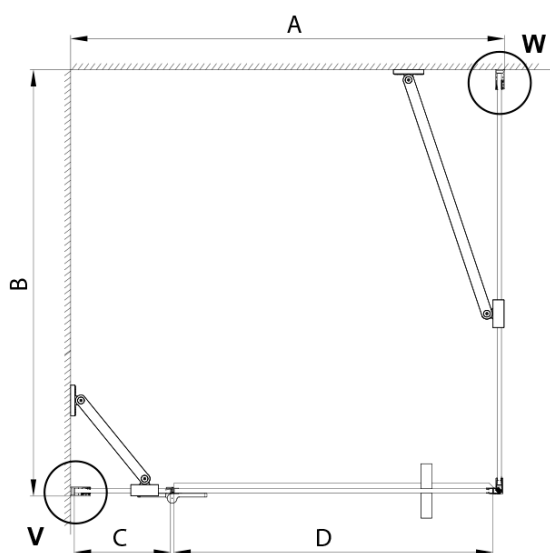

TRINITY BLACK obdélníkový sprchový kout 900x1200mm, matné sklo, levé

Objednací kód: GT5612-90ML-B

Základní informace

Značka: Gelco
Série: TRINITY

Rozměry

Šířka: 900 mm
Výška: 2000 mm
Hloubka: 1200 mm

Parametry

Barva profilu: Černá mat
Tvar: Obdélníkové zástěny
Typ otevírání: Otevírací jednokřídlé
Směr otevírání: Levé
Šířka vstupu: 585 mm
Typ výplně: Matné sklo
Úprava skla: Coated glass
Tloušťka skla: 8 mm
Vlastnosti: Bezrámové provedení
Balení: 4 ks
Záruka: 3 roky

**TRINITY BLACK obdélníkový sprchový kout 900x1200mm,
matné sklo, levé**

Technický list

MODEL	A	B	C	D
800x800	785-800	785-800	167	585
800x900	785-800	885-900	167	585
800x1000	785-800	985-1000	167	585
800x1200	785-800	1185-1200	167	585
900x800	885-900	785-800	267	585
900x900	885-900	885-900	267	585
900x1000	885-900	985-1000	267	585
900x1200	885-900	1185-1200	267	585
1000x800	985-1000	785-800	367	585
1000x900	985-1000	885-900	367	585
1000x1000	985-1000	985-1000	367	585
1000x1200	985-1000	1185-1200	367	585
1100x800	1085-1100	785-800	467	585
1100x900	1085-1100	885-900	467	585
1100x1000	1085-1100	985-1000	467	585
1100x1200	1085-1100	1185-1200	467	585
1200x800	1185-1200	785-800	567	585
1200x900	1185-1200	885-900	567	585
1200x1000	1185-1200	985-1000	567	585
1200x1200	1185-1200	1185-1200	567	585