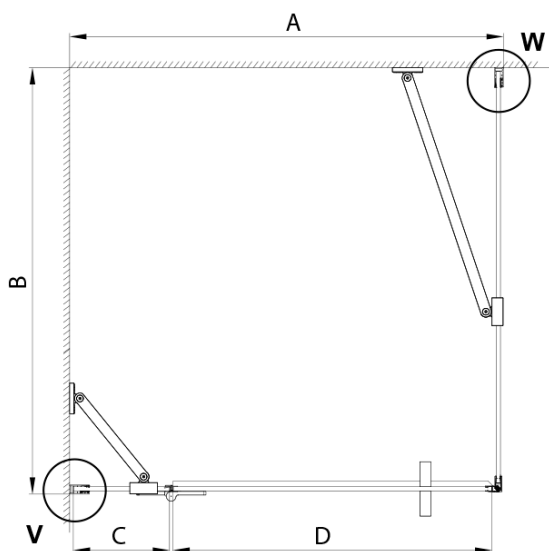

TRINITY CHROME obdélníkový sprchový kout 900x1200mm, čiré sklo, levé

Objednací kód: GT5612-90CL-CH

Základní informace

Značka: Gelco
Série: TRINITY

Rozměry

Šířka: 900 mm
Výška: 2000 mm
Hloubka: 1200 mm

Parametry

Záruka: 3 roky
Hmotnost / ks: 88.68 kg
Balení: 4 ks
Barva profilu: Chrom
Tvar: Obdélníkové zástěny
Typ otevírání: Otevírací jednokřídlé
Směr otevírání: Levé
Šířka vstupu: 585 mm
Typ výplně: Čiré sklo
Úprava skla: Coated glass
Tloušťka skla: 8 mm
Vlastnosti: Bezrámové provedení
3D model: ANO

TRINITY CHROME obdélníkový sprchový kout 900x1200mm, čiré sklo, levé

Technický list

MODEL	A	B	C	D
800x800	785-800	785-800	167	585
800x900	785-800	885-900	167	585
800x1000	785-800	985-1000	167	585
800x1200	785-800	1185-1200	167	585
900x800	885-900	785-800	267	585
900x900	885-900	885-900	267	585
900x1000	885-900	985-1000	267	585
900x1200	885-900	1185-1200	267	585
1000x800	985-1000	785-800	367	585
1000x900	985-1000	885-900	367	585
1000x1000	985-1000	985-1000	367	585
1000x1200	985-1000	1185-1200	367	585
1100x800	1085-1100	785-800	467	585
1100x900	1085-1100	885-900	467	585
1100x1000	1085-1100	985-1000	467	585
1100x1200	1085-1100	1185-1200	467	585
1200x800	1185-1200	785-800	567	585
1200x900	1185-1200	885-900	567	585
1200x1000	1185-1200	985-1000	567	585
1200x1200	1185-1200	1185-1200	567	585