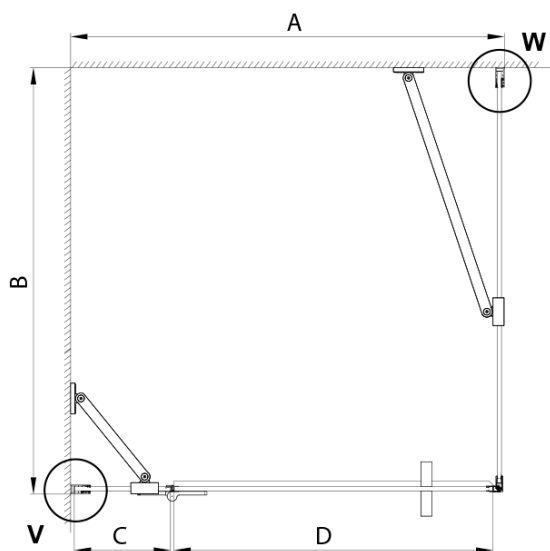

TRINITY BLACK obdélníkový sprchový kout 900x1200mm, čiré sklo, levé

Objednací kód: GT5612-90CL-B

Základní informace

Značka: Gelco
Série: TRINITY

Rozměry

Šířka: 900 mm
Výška: 2000 mm
Hloubka: 1200 mm

Parametry

Barva profilu: Černá mat
Tvar: Obdélníkové zástěny
Typ otevírání: Otevírací jednokřídlé
Směr otevírání: Levé
Šířka vstupu: 585 mm
Typ výplně: Čiré sklo
Úprava skla: Coated glass
Tloušťka skla: 8 mm
Vlastnosti: Bezrámové provedení
Hmotnost / ks: 88.68 kg
Balení: 4 ks
Záruka: 3 roky

**TRINITY BLACK obdélníkový sprchový kout 900x1200mm,
čiré sklo, levé**

Technický list

MODEL	A	B	C	D
800x800	785-800	785-800	167	585
800x900	785-800	885-900	167	585
800x1000	785-800	985-1000	167	585
800x1200	785-800	1185-1200	167	585
900x800	885-900	785-800	267	585
900x900	885-900	885-900	267	585
900x1000	885-900	985-1000	267	585
900x1200	885-900	1185-1200	267	585
1000x800	985-1000	785-800	367	585
1000x900	985-1000	885-900	367	585
1000x1000	985-1000	985-1000	367	585
1000x1200	985-1000	1185-1200	367	585
1100x800	1085-1100	785-800	467	585
1100x900	1085-1100	885-900	467	585
1100x1000	1085-1100	985-1000	467	585
1100x1200	1085-1100	1185-1200	467	585
1200x800	1185-1200	785-800	567	585
1200x900	1185-1200	885-900	567	585
1200x1000	1185-1200	985-1000	567	585
1200x1200	1185-1200	1185-1200	567	585