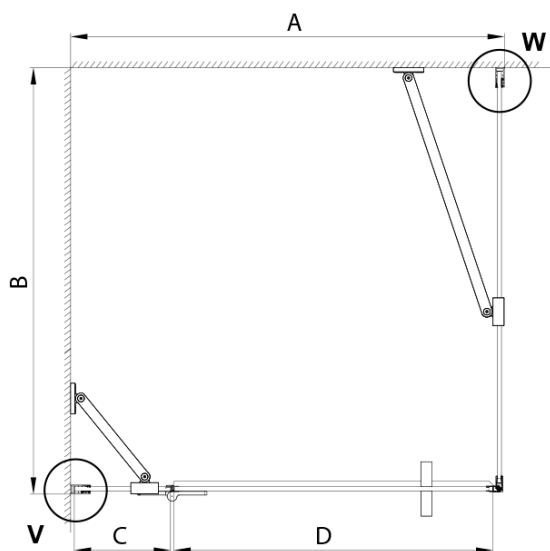

## Rozměry

Šířka: 800 mm  
Výška: 2000 mm  
Hloubka: 1200 mm

## Parametry

Barva profilu: Zlatá mat  
Tvar: Obdélníkové zástěny  
Typ otevírání: Otevírací jednokřídlé  
Směr otevírání: Pravé  
Šířka vstupu: 585 mm  
Typ výplně: Matné sklo  
Úprava skla: Coated glass  
Tloušťka skla: 8 mm  
Vlastnosti: Bezrámové provedení  
Balení: 4 ks  
Záruka: 3 roky

## Technický list

MODEL	A	B	C	D
800x800	785-800	785-800	167	585
800x900	785-800	885-900	167	585
800x1000	785-800	985-1000	167	585
800x1200	785-800	1185-1200	167	585
900x800	885-900	785-800	267	585
900x900	885-900	885-900	267	585
900x1000	885-900	985-1000	267	585
900x1200	885-900	1185-1200	267	585
1000x800	985-1000	785-800	367	585
1000x900	985-1000	885-900	367	585
1000x1000	985-1000	985-1000	367	585
1000x1200	985-1000	1185-1200	367	585
1100x800	1085-1100	785-800	467	585
1100x900	1085-1100	885-900	467	585
1100x1000	1085-1100	985-1000	467	585
1100x1200	1085-1100	1185-1200	467	585
1200x800	1185-1200	785-800	567	585
1200x900	1185-1200	885-900	567	585
1200x1000	1185-1200	985-1000	567	585
1200x1200	1185-1200	1185-1200	567	585