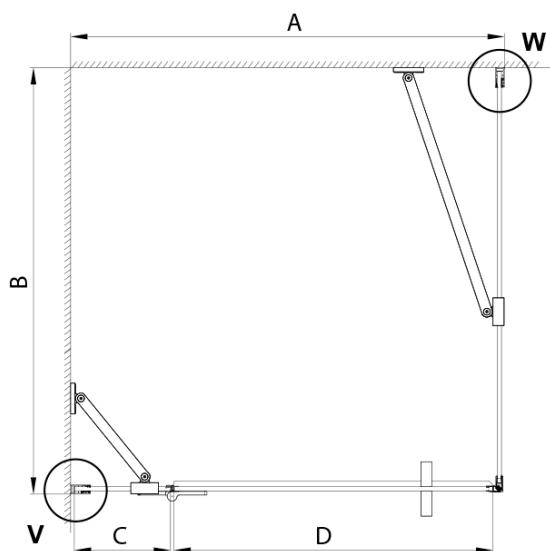

TRINITY CHROME obdélníkový sprchový kout 800x1200mm, matné sklo, levé

Objednací kód: GT5612-80ML-CH

Základní informace

Značka: Gelco
Série: TRINITY

Rozměry

Šířka: 800 mm
Výška: 2000 mm
Hloubka: 1200 mm

Parametry

Barva profilu: Chrom - Leštěný hliník
Tvar: Obdélníkové zástěny
Typ otevírání: Otevírací jednokřídlé
Směr otevírání: Levé
Šířka vstupu: 585 mm
Typ výplně: Matné sklo
Úprava skla: Coated glass
Tloušťka skla: 8 mm
Vlastnosti: Bezrámové provedení
Balení: 4 ks
Záruka: 3 roky

TRINITY CHROME obdélníkový sprchový kout 800x1200mm, matné sklo, levé

Technický list

MODEL	A	B	C	D
800x800	785-800	785-800	167	585
800x900	785-800	885-900	167	585
800x1000	785-800	985-1000	167	585
800x1200	785-800	1185-1200	167	585
900x800	885-900	785-800	267	585
900x900	885-900	885-900	267	585
900x1000	885-900	985-1000	267	585
900x1200	885-900	1185-1200	267	585
1000x800	985-1000	785-800	367	585
1000x900	985-1000	885-900	367	585
1000x1000	985-1000	985-1000	367	585
1000x1200	985-1000	1185-1200	367	585
1100x800	1085-1100	785-800	467	585
1100x900	1085-1100	885-900	467	585
1100x1000	1085-1100	985-1000	467	585
1100x1200	1085-1100	1185-1200	467	585
1200x800	1185-1200	785-800	567	585
1200x900	1185-1200	885-900	567	585
1200x1000	1185-1200	985-1000	567	585
1200x1200	1185-1200	1185-1200	567	585