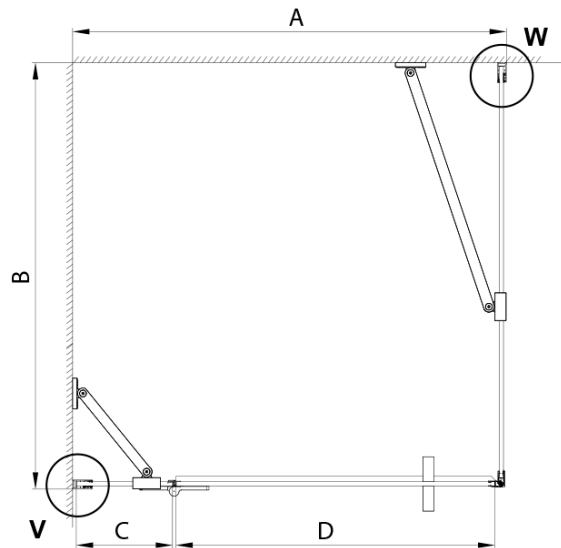

## Rozměry

Šířka: 800 mm  
Výška: 2000 mm  
Hloubka: 1200 mm

## Parametry

Barva profilu: Zlatá mat  
Tvar: Obdélníkové zástěny  
Typ otevírání: Otevírací jednokřídlé  
Směr otevírání: Levé  
Šířka vstupu: 585 mm  
Typ výplně: Matné sklo  
Úprava skla: Coated glass  
Tloušťka skla: 8 mm  
Vlastnosti: Bezrámové provedení  
Balení: 4 ks  
Záruka: 3 roky

## Technický list

MODEL	A	B	C	D
800x800	785-800	785-800	167	585
800x900	785-800	885-900	167	585
800x1000	785-800	985-1000	167	585
800x1200	785-800	1185-1200	167	585
900x800	885-900	785-800	267	585
900x900	885-900	885-900	267	585
900x1000	885-900	985-1000	267	585
900x1200	885-900	1185-1200	267	585
1000x800	985-1000	785-800	367	585
1000x900	985-1000	885-900	367	585
1000x1000	985-1000	985-1000	367	585
1000x1200	985-1000	1185-1200	367	585
1100x800	1085-1100	785-800	467	585
1100x900	1085-1100	885-900	467	585
1100x1000	1085-1100	985-1000	467	585
1100x1200	1085-1100	1185-1200	467	585
1200x800	1185-1200	785-800	567	585
1200x900	1185-1200	885-900	567	585
1200x1000	1185-1200	985-1000	567	585
1200x1200	1185-1200	1185-1200	567	585