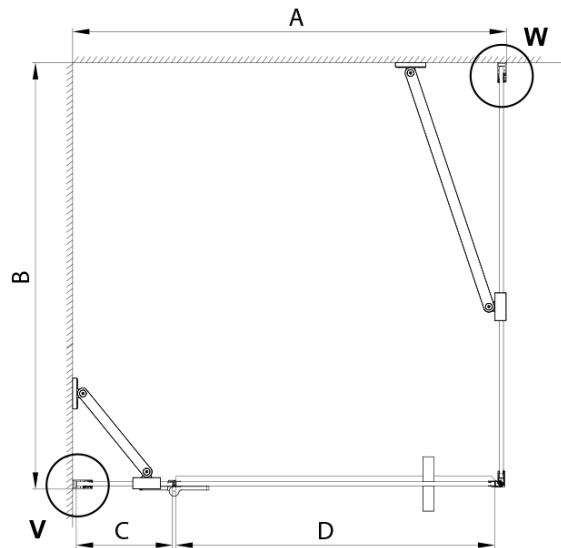

TRINITY CHROME obdélníkový sprchový kout 800x1200mm, čiré sklo, levé

Objednací kód: GT5612-80CL-CH

Základní informace

Značka: Gelco
Série: TRINITY

Rozměry

Šířka: 800 mm
Výška: 2000 mm
Hloubka: 1200 mm

Parametry

Barva profilu: Chrom - Leštěný hliník
Tvar: Obdélníkové zástěny
Typ otevírání: Otevírací jednokřídlé
Směr otevírání: Levé
Šířka vstupu: 585 mm
Typ výplně: Čiré sklo
Úprava skla: Coated glass
Tloušťka skla: 8 mm
Vlastnosti: Bezrámové provedení
Hmotnost / ks: 85.63 kg
Balení: 4 ks
Záruka: 3 roky

TRINITY CHROME obdélníkový sprchový kout
800x1200mm, čiré sklo, levé

Technický list

MODEL	A	B	C	D
800x800	785-800	785-800	167	585
800x900	785-800	885-900	167	585
800x1000	785-800	985-1000	167	585
800x1200	785-800	1185-1200	167	585
900x800	885-900	785-800	267	585
900x900	885-900	885-900	267	585
900x1000	885-900	985-1000	267	585
900x1200	885-900	1185-1200	267	585
1000x800	985-1000	785-800	367	585
1000x900	985-1000	885-900	367	585
1000x1000	985-1000	985-1000	367	585
1000x1200	985-1000	1185-1200	367	585
1100x800	1085-1100	785-800	467	585
1100x900	1085-1100	885-900	467	585
1100x1000	1085-1100	985-1000	467	585
1100x1200	1085-1100	1185-1200	467	585
1200x800	1185-1200	785-800	567	585
1200x900	1185-1200	885-900	567	585
1200x1000	1185-1200	985-1000	567	585
1200x1200	1185-1200	1185-1200	567	585