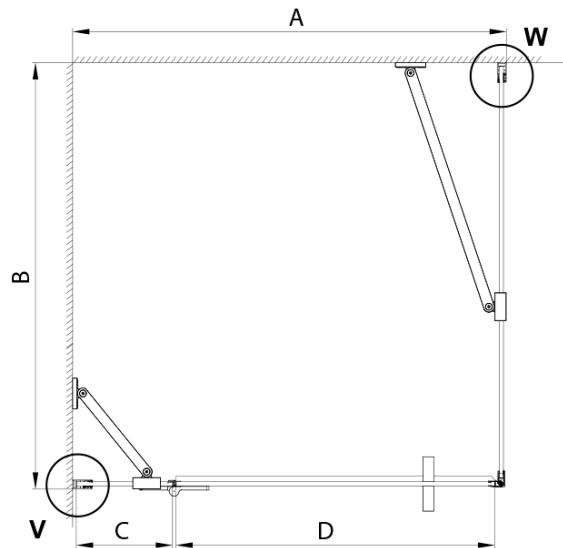

TRINITY GOLD MATT obdélníkový sprchový kout 1000x1200mm, matné sklo, pravé

Objednací kód: GT5612-10MR-G

Základní informace

Značka: Gelco
Série: TRINITY

Rozměry

Šířka: 1000 mm
Výška: 2000 mm
Hloubka: 1200 mm

Parametry

Záruka: 3 roky
Hmotnost / ks: 87.65 kg
Balení: 4 ks
Barva profilu: Zlatá mat
Tvar: Obdélníkové zástěny
Typ otevírání: Otevírací jednokřídlé
Směr otevírání: Pravé
Šířka vstupu: 585 mm
Typ výplně: Matné sklo
Úprava skla: Coated glass
Tloušťka skla: 8 mm
Vlastnosti: Bezrámové provedení
3D model: ANO

TRINITY GOLD MATT obdélníkový sprchový kout
1000x1200mm, matné sklo, pravé

Technický list

MODEL	A	B	C	D
800x800	785-800	785-800	167	585
800x900	785-800	885-900	167	585
800x1000	785-800	985-1000	167	585
800x1200	785-800	1185-1200	167	585
900x800	885-900	785-800	267	585
900x900	885-900	885-900	267	585
900x1000	885-900	985-1000	267	585
900x1200	885-900	1185-1200	267	585
1000x800	985-1000	785-800	367	585
1000x900	985-1000	885-900	367	585
1000x1000	985-1000	985-1000	367	585
1000x1200	985-1000	1185-1200	367	585
1100x800	1085-1100	785-800	467	585
1100x900	1085-1100	885-900	467	585
1100x1000	1085-1100	985-1000	467	585
1100x1200	1085-1100	1185-1200	467	585
1200x800	1185-1200	785-800	567	585
1200x900	1185-1200	885-900	567	585
1200x1000	1185-1200	985-1000	567	585
1200x1200	1185-1200	1185-1200	567	585