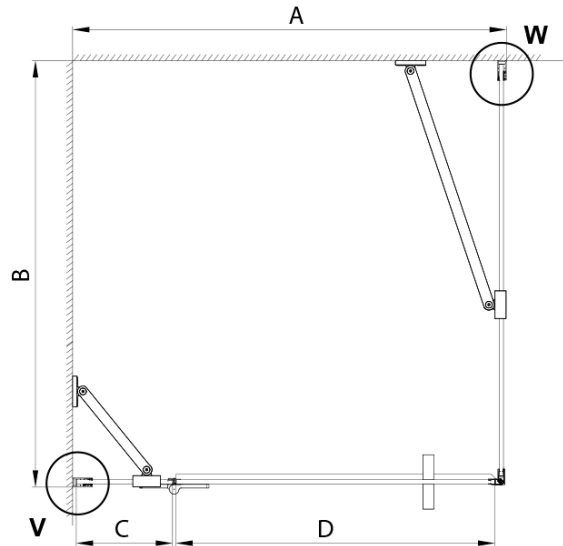

TRINITY GOLD MATT obdélníkový sprchový kout 900x1000mm, čiré sklo, pravé

Objednací kód: GT5610-90CR-G

Základní informace

Značka: Gelco
Série: TRINITY

Rozměry

Šířka: 900 mm
Výška: 2000 mm
Hloubka: 1000 mm

Parametry

Záruka: 3 roky
Hmotnost / ks: 78.47 kg
Balení: 4 ks
Barva profilu: Zlatá mat
Tvar: Obdélníkové zástěny
Typ otevírání: Otevírací jednokřídlé
Směr otevírání: Pravé
Šířka vstupu: 585 mm
Typ výplně: Čiré sklo
Úprava skla: Coated glass
Tloušťka skla: 8 mm
Vlastnosti: Bezrámové provedení
3D model: ANO

TRINITY GOLD MATT obdélníkový sprchový kout 900x1000mm, čiré sklo, pravé

Technický list

MODEL	A	B	C	D
800x800	785-800	785-800	167	585
800x900	785-800	885-900	167	585
800x1000	785-800	985-1000	167	585
800x1200	785-800	1185-1200	167	585
900x800	885-900	785-800	267	585
900x900	885-900	885-900	267	585
900x1000	885-900	985-1000	267	585
900x1200	885-900	1185-1200	267	585
1000x800	985-1000	785-800	367	585
1000x900	985-1000	885-900	367	585
1000x1000	985-1000	985-1000	367	585
1000x1200	985-1000	1185-1200	367	585
1100x800	1085-1100	785-800	467	585
1100x900	1085-1100	885-900	467	585
1100x1000	1085-1100	985-1000	467	585
1100x1200	1085-1100	1185-1200	467	585
1200x800	1185-1200	785-800	567	585
1200x900	1185-1200	885-900	567	585
1200x1000	1185-1200	985-1000	567	585
1200x1200	1185-1200	1185-1200	567	585