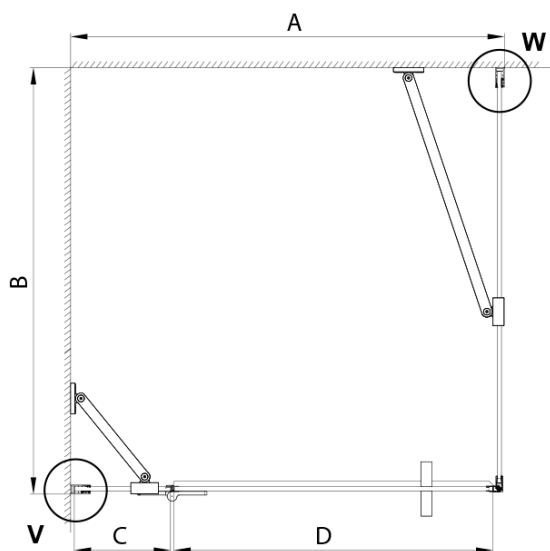

TRINITY BLACK obdélníkový sprchový kout 900x1000mm, čiré sklo, levé

Objednací kód: GT5610-90CL-B

Základní informace

Značka: Gelco
Série: TRINITY

Rozměry

Šířka: 900 mm
Výška: 2000 mm
Hloubka: 1000 mm

Parametry

Barva profilu: Černá mat
Tvar: Obdélníkové zástěny
Typ otevírání: Otevírací jednokřídlé
Směr otevírání: Levé
Šířka vstupu: 585 mm
Typ výplně: Čiré sklo
Úprava skla: Coated glass
Tloušťka skla: 8 mm
Vlastnosti: Bezrámové provedení
Hmotnost / ks: 82.56 kg
Balení: 4 ks
Záruka: 3 roky

**TRINITY BLACK obdélníkový sprchový kout 900x1000mm,
čiré sklo, levé**

Technický list

MODEL	A	B	C	D
800x800	785-800	785-800	167	585
800x900	785-800	885-900	167	585
800x1000	785-800	985-1000	167	585
800x1200	785-800	1185-1200	167	585
900x800	885-900	785-800	267	585
900x900	885-900	885-900	267	585
900x1000	885-900	985-1000	267	585
900x1200	885-900	1185-1200	267	585
1000x800	985-1000	785-800	367	585
1000x900	985-1000	885-900	367	585
1000x1000	985-1000	985-1000	367	585
1000x1200	985-1000	1185-1200	367	585
1100x800	1085-1100	785-800	467	585
1100x900	1085-1100	885-900	467	585
1100x1000	1085-1100	985-1000	467	585
1100x1200	1085-1100	1185-1200	467	585
1200x800	1185-1200	785-800	567	585
1200x900	1185-1200	885-900	567	585
1200x1000	1185-1200	985-1000	567	585
1200x1200	1185-1200	1185-1200	567	585