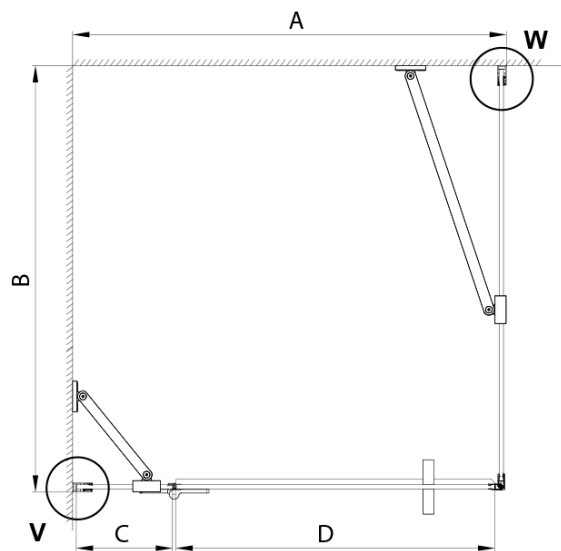

TRINITY CHROME obdélníkový sprchový kout 800x1000mm, čiré sklo, levé

Objednací kód: GT5610-80CL-CH

Základní informace

Značka: Gelco
Série: TRINITY

Rozměry

Šířka: 800 mm
Výška: 2000 mm
Hloubka: 1000 mm

Parametry

Záruka: 3 roky
Hmotnost / ks: 79.51 kg
Balení: 4 ks
Barva profilu: Chrom
Tvar: Obdélníkové zástěny
Typ otevírání: Otevírací jednokřídlé
Směr otevírání: Levé
Šířka vstupu: 585 mm
Typ výplně: Čiré sklo
Úprava skla: Coated glass
Tloušťka skla: 8 mm
Vlastnosti: Bezrámové provedení
3D model: ANO

TRINITY CHROME obdélníkový sprchový kout
800x1000mm, čiré sklo, levé

Technický list

MODEL	A	B	C	D
800x800	785-800	785-800	167	585
800x900	785-800	885-900	167	585
800x1000	785-800	985-1000	167	585
800x1200	785-800	1185-1200	167	585
900x800	885-900	785-800	267	585
900x900	885-900	885-900	267	585
900x1000	885-900	985-1000	267	585
900x1200	885-900	1185-1200	267	585
1000x800	985-1000	785-800	367	585
1000x900	985-1000	885-900	367	585
1000x1000	985-1000	985-1000	367	585
1000x1200	985-1000	1185-1200	367	585
1100x800	1085-1100	785-800	467	585
1100x900	1085-1100	885-900	467	585
1100x1000	1085-1100	985-1000	467	585
1100x1200	1085-1100	1185-1200	467	585
1200x800	1185-1200	785-800	567	585
1200x900	1185-1200	885-900	567	585
1200x1000	1185-1200	985-1000	567	585
1200x1200	1185-1200	1185-1200	567	585