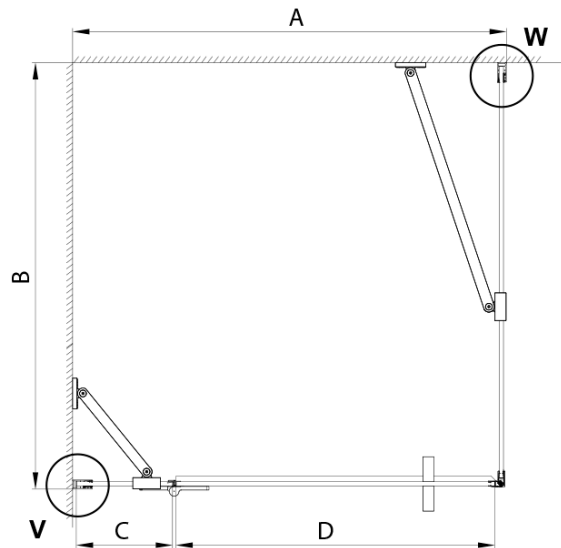

TRINITY GOLD MATT obdélníkový sprchový kout 1200x1000mm, matné sklo, pravé

Objednací kód: GT5610-12MR-G

Základní informace

Značka: Gelco
Série: TRINITY

Rozměry

Šířka: 1200 mm
Výška: 2000 mm
Hloubka: 1000 mm

Parametry

Barva profilu: Zlatá mat
Tvar: Obdélníkové zástěny
Typ otevírání: Otevírací jednokřídlé
Směr otevírání: Pravé
Šířka vstupu: 585 mm
Typ výplně: Matné sklo
Úprava skla: Coated glass
Tloušťka skla: 8 mm
Vlastnosti: Bezrámové provedení
Hmotnost / ks: 87.65 kg
Balení: 4 ks
Záruka: 3 roky

TRINITY GOLD MATT obdélníkový sprchový kout 1200x1000mm, matné sklo, pravé

Technický list

| MODEL | A | B | C | D |
|-----------|-----------|-----------|-----|-----|
| 800x800 | 785-800 | 785-800 | 167 | 585 |
| 800x900 | 785-800 | 885-900 | 167 | 585 |
| 800x1000 | 785-800 | 985-1000 | 167 | 585 |
| 800x1200 | 785-800 | 1185-1200 | 167 | 585 |
| 900x800 | 885-900 | 785-800 | 267 | 585 |
| 900x900 | 885-900 | 885-900 | 267 | 585 |
| 900x1000 | 885-900 | 985-1000 | 267 | 585 |
| 900x1200 | 885-900 | 1185-1200 | 267 | 585 |
| 1000x800 | 985-1000 | 785-800 | 367 | 585 |
| 1000x900 | 985-1000 | 885-900 | 367 | 585 |
| 1000x1000 | 985-1000 | 985-1000 | 367 | 585 |
| 1000x1200 | 985-1000 | 1185-1200 | 367 | 585 |
| 1100x800 | 1085-1100 | 785-800 | 467 | 585 |
| 1100x900 | 1085-1100 | 885-900 | 467 | 585 |
| 1100x1000 | 1085-1100 | 985-1000 | 467 | 585 |
| 1100x1200 | 1085-1100 | 1185-1200 | 467 | 585 |
| 1200x800 | 1185-1200 | 785-800 | 567 | 585 |
| 1200x900 | 1185-1200 | 885-900 | 567 | 585 |
| 1200x1000 | 1185-1200 | 985-1000 | 567 | 585 |
| 1200x1200 | 1185-1200 | 1185-1200 | 567 | 585 |