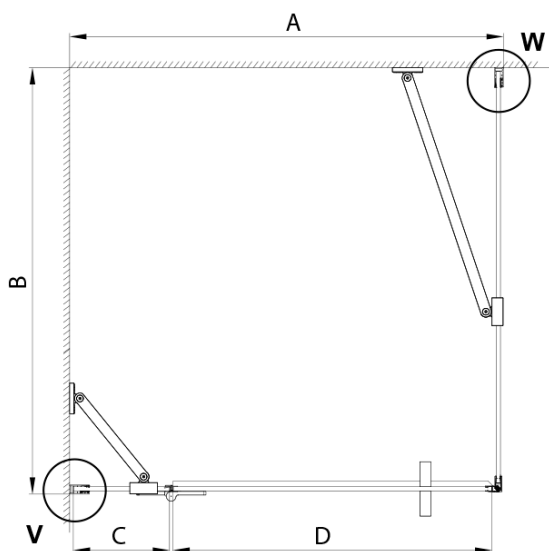

TRINITY GOLD MATT obdélníkový sprchový kout 1200x1000mm, matné sklo, pravé

Objednací kód: GT5610-12MR-G

Základní informace

Značka: Gelco
Série: TRINITY

Rozměry

Šířka: 1200 mm
Výška: 2000 mm
Hloubka: 1000 mm

Parametry

Záruka: 3 roky
Hmotnost / ks: 87.65 kg
Balení: 4 ks
Barva profilu: Zlatá mat
Tvar: Obdélníkové zástěny
Typ otevírání: Otevírací jednokřídlé
Směr otevírání: Pravé
Šířka vstupu: 585 mm
Typ výplně: Matné sklo
Úprava skla: Coated glass
Tloušťka skla: 8 mm
Vlastnosti: Bezrámové provedení
3D model: ANO

TRINITY GOLD MATT obdélníkový sprchový kout 1200x1000mm, matné sklo, pravé

Technický list

MODEL	A	B	C	D
800x800	785-800	785-800	167	585
800x900	785-800	885-900	167	585
800x1000	785-800	985-1000	167	585
800x1200	785-800	1185-1200	167	585
900x800	885-900	785-800	267	585
900x900	885-900	885-900	267	585
900x1000	885-900	985-1000	267	585
900x1200	885-900	1185-1200	267	585
1000x800	985-1000	785-800	367	585
1000x900	985-1000	885-900	367	585
1000x1000	985-1000	985-1000	367	585
1000x1200	985-1000	1185-1200	367	585
1100x800	1085-1100	785-800	467	585
1100x900	1085-1100	885-900	467	585
1100x1000	1085-1100	985-1000	467	585
1100x1200	1085-1100	1185-1200	467	585
1200x800	1185-1200	785-800	567	585
1200x900	1185-1200	885-900	567	585
1200x1000	1185-1200	985-1000	567	585
1200x1200	1185-1200	1185-1200	567	585