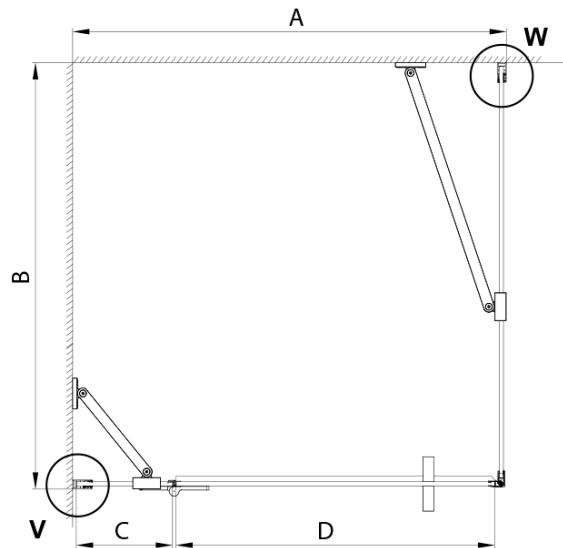

TRINITY CHROME obdélníkový sprchový kout 1100x1000mm, matné sklo, pravé

Objednací kód: GT5610-11MR-CH

Základní informace

Značka: Gelco
Série: TRINITY

Rozměry

Šířka: 1100 mm
Výška: 2000 mm
Hloubka: 1000 mm

Parametry

Záruka: 3 roky
Hmotnost / ks: 88.68 kg
Balení: 4 ks
Barva profilu: Chrom
Tvar: Obdélníkové zástěny
Typ otevírání: Otevírací jednokřídlé
Směr otevírání: Pravé
Šířka vstupu: 585 mm
Typ výplně: Matné sklo
Úprava skla: Coated glass
Tloušťka skla: 8 mm
Vlastnosti: Bezrámové provedení
3D model: ANO

TRINITY CHROME obdélníkový sprchový kout
1100x1000mm, matné sklo, pravé

Technický list

MODEL	A	B	C	D
800x800	785-800	785-800	167	585
800x900	785-800	885-900	167	585
800x1000	785-800	985-1000	167	585
800x1200	785-800	1185-1200	167	585
900x800	885-900	785-800	267	585
900x900	885-900	885-900	267	585
900x1000	885-900	985-1000	267	585
900x1200	885-900	1185-1200	267	585
1000x800	985-1000	785-800	367	585
1000x900	985-1000	885-900	367	585
1000x1000	985-1000	985-1000	367	585
1000x1200	985-1000	1185-1200	367	585
1100x800	1085-1100	785-800	467	585
1100x900	1085-1100	885-900	467	585
1100x1000	1085-1100	985-1000	467	585
1100x1200	1085-1100	1185-1200	467	585
1200x800	1185-1200	785-800	567	585
1200x900	1185-1200	885-900	567	585
1200x1000	1185-1200	985-1000	567	585
1200x1200	1185-1200	1185-1200	567	585