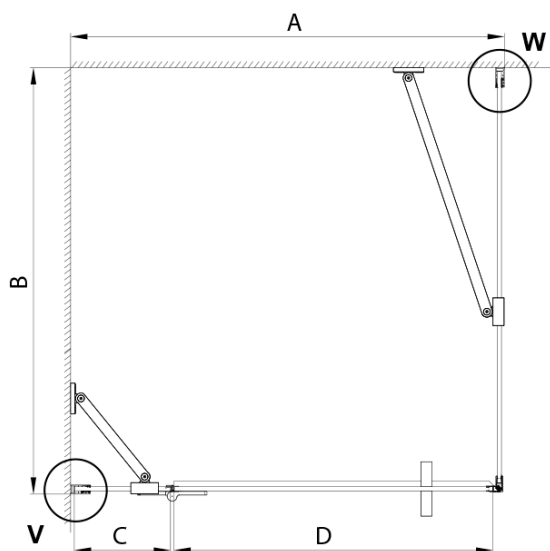

TRINITY GOLD MATT obdélníkový sprchový kout 1100x1000mm, matné sklo, pravé

Objednací kód: GT5610-11MR-G

Základní informace

Značka: Gelco
Série: TRINITY

Rozměry

Šířka: 1100 mm
Výška: 2000 mm
Hloubka: 1000 mm

Parametry

Barva profilu: Zlatá mat
Tvar: Obdélníkové zástěny
Typ otevírání: Otevírací jednokřídlé
Směr otevírání: Pravé
Šířka vstupu: 585 mm
Typ výplně: Matné sklo
Úprava skla: Coated glass
Tloušťka skla: 8 mm
Vlastnosti: Bezrámové provedení
Hmotnost / ks: 84.59 kg
Balení: 4 ks
Záruka: 3 roky

TRINITY GOLD MATT obdélníkový sprchový kout 1100x1000mm, matné sklo, pravé

Technický list

MODEL	A	B	C	D
800x800	785-800	785-800	167	585
800x900	785-800	885-900	167	585
800x1000	785-800	985-1000	167	585
800x1200	785-800	1185-1200	167	585
900x800	885-900	785-800	267	585
900x900	885-900	885-900	267	585
900x1000	885-900	985-1000	267	585
900x1200	885-900	1185-1200	267	585
1000x800	985-1000	785-800	367	585
1000x900	985-1000	885-900	367	585
1000x1000	985-1000	985-1000	367	585
1000x1200	985-1000	1185-1200	367	585
1100x800	1085-1100	785-800	467	585
1100x900	1085-1100	885-900	467	585
1100x1000	1085-1100	985-1000	467	585
1100x1200	1085-1100	1185-1200	467	585
1200x800	1185-1200	785-800	567	585
1200x900	1185-1200	885-900	567	585
1200x1000	1185-1200	985-1000	567	585
1200x1200	1185-1200	1185-1200	567	585