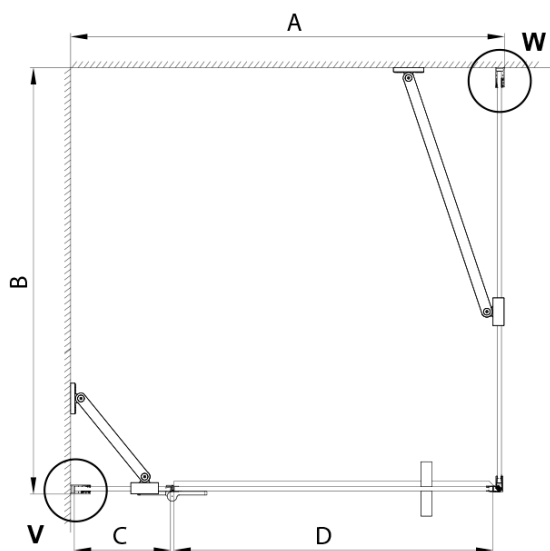

TRINITY BLACK obdélníkový sprchový kout 1100x1000mm, matné sklo, levé

Objednací kód: GT5610-11ML-B

Základní informace

Značka: Gelco
Série: TRINITY

Rozměry

Šířka: 1100 mm
Výška: 2000 mm
Hloubka: 1000 mm

Parametry

Záruka: 3 roky
Hmotnost / ks: 88.68 kg
Balení: 4 ks
Barva profilu: Černá mat
Tvar: Obdélníkové zástěny
Typ otevírání: Otevírací jednokřídlé
Směr otevírání: Levé
Šířka vstupu: 585 mm
Typ výplně: Matné sklo
Úprava skla: Coated glass
Tloušťka skla: 8 mm
Vlastnosti: Bezrámové provedení
3D model: ANO

**TRINITY BLACK obdélníkový sprchový kout 1100x1000mm,
matné sklo, levé**

Technický list

MODEL	A	B	C	D
800x800	785-800	785-800	167	585
800x900	785-800	885-900	167	585
800x1000	785-800	985-1000	167	585
800x1200	785-800	1185-1200	167	585
900x800	885-900	785-800	267	585
900x900	885-900	885-900	267	585
900x1000	885-900	985-1000	267	585
900x1200	885-900	1185-1200	267	585
1000x800	985-1000	785-800	367	585
1000x900	985-1000	885-900	367	585
1000x1000	985-1000	985-1000	367	585
1000x1200	985-1000	1185-1200	367	585
1100x800	1085-1100	785-800	467	585
1100x900	1085-1100	885-900	467	585
1100x1000	1085-1100	985-1000	467	585
1100x1200	1085-1100	1185-1200	467	585
1200x800	1185-1200	785-800	567	585
1200x900	1185-1200	885-900	567	585
1200x1000	1185-1200	985-1000	567	585
1200x1200	1185-1200	1185-1200	567	585