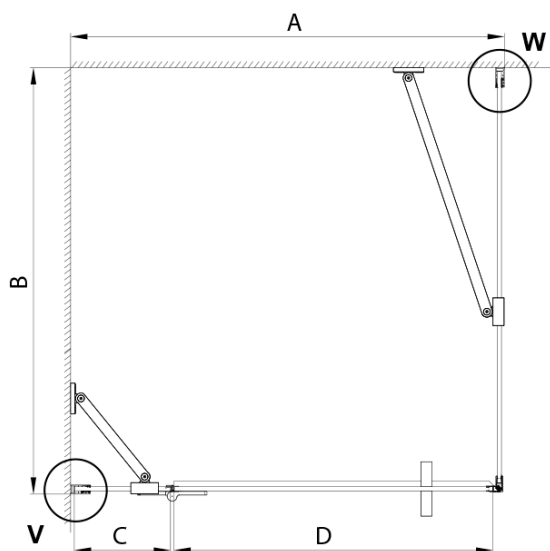

## Rozměry

Šířka: 900 mm  
Výška: 2000 mm  
Hloubka: 800 mm

## Parametry

Barva profilu: Chrom - Leštěný hliník  
Tvar: Obdélníkové zástěny  
Typ otevírání: Otevírací jednokřídlé  
Směr otevírání: Levé  
Šířka vstupu: 585 mm  
Typ výplně: Čiré sklo  
Úprava skla: Coated glass  
Tloušťka skla: 8 mm  
Vlastnosti: Bezrámové provedení  
Hmotnost / ks: 76.45 kg  
Balení: 4 ks  
Záruka: 3 roky

## Technický list

MODEL	A	B	C	D
800x800	785-800	785-800	167	585
800x900	785-800	885-900	167	585
800x1000	785-800	985-1000	167	585
800x1200	785-800	1185-1200	167	585
900x800	885-900	785-800	267	585
900x900	885-900	885-900	267	585
900x1000	885-900	985-1000	267	585
900x1200	885-900	1185-1200	267	585
1000x800	985-1000	785-800	367	585
1000x900	985-1000	885-900	367	585
1000x1000	985-1000	985-1000	367	585
1000x1200	985-1000	1185-1200	367	585
1100x800	1085-1100	785-800	467	585
1100x900	1085-1100	885-900	467	585
1100x1000	1085-1100	985-1000	467	585
1100x1200	1085-1100	1185-1200	467	585
1200x800	1185-1200	785-800	567	585
1200x900	1185-1200	885-900	567	585
1200x1000	1185-1200	985-1000	567	585
1200x1200	1185-1200	1185-1200	567	585