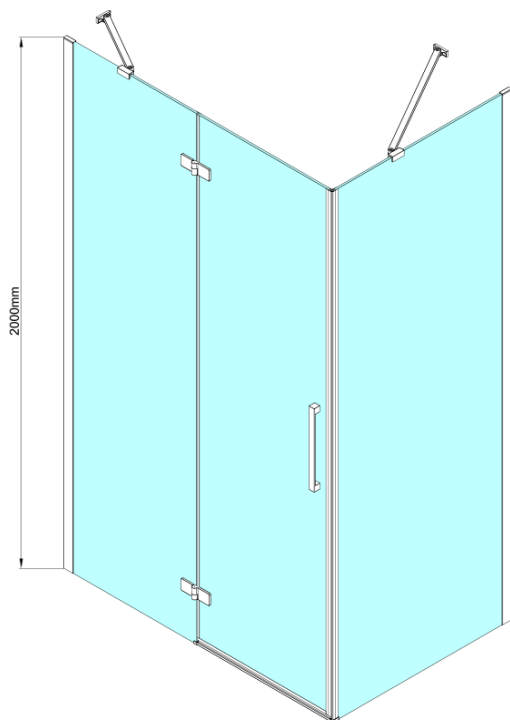

# TRINITY GOLD MATT čtvercový sprchový kout 900x900mm, matné sklo, pravé

Objednací kód: GT5690-90MR-G

## Rozměry

Šířka: 900 mm  
Výška: 2000 mm  
Hloubka: 900 mm

## Parametry

Barva profilu: Zlatá mat  
Tvar: Čtvercové zástěny  
Typ otevírání: Otevírací jednokřídlé  
Směr otevírání: Pravé  
Šířka vstupu: 585 mm  
Typ výplně: Matné sklo  
Úprava skla: Coated glass  
Tloušťka skla: 8 mm  
Vlastnosti: Bezrámové provedení  
Balení: 4 ks  
Záruka: 3 roky

## Technický list

MODEL	A	B	C	D
800x800	785-800	785-800	167	585
800x900	785-800	885-900	167	585
800x1000	785-800	985-1000	167	585
800x1200	785-800	1185-1200	167	585
900x800	885-900	785-800	267	585
900x900	885-900	885-900	267	585
900x1000	885-900	985-1000	267	585
900x1200	885-900	1185-1200	267	585
1000x800	985-1000	785-800	367	585
1000x900	985-1000	885-900	367	585
1000x1000	985-1000	985-1000	367	585
1000x1200	985-1000	1185-1200	367	585
1100x800	1085-1100	785-800	467	585
1100x900	1085-1100	885-900	467	585
1100x1000	1085-1100	985-1000	467	585
1100x1200	1085-1100	1185-1200	467	585
1200x800	1185-1200	785-800	567	585
1200x900	1185-1200	885-900	567	585
1200x1000	1185-1200	985-1000	567	585
1200x1200	1185-1200	1185-1200	567	585