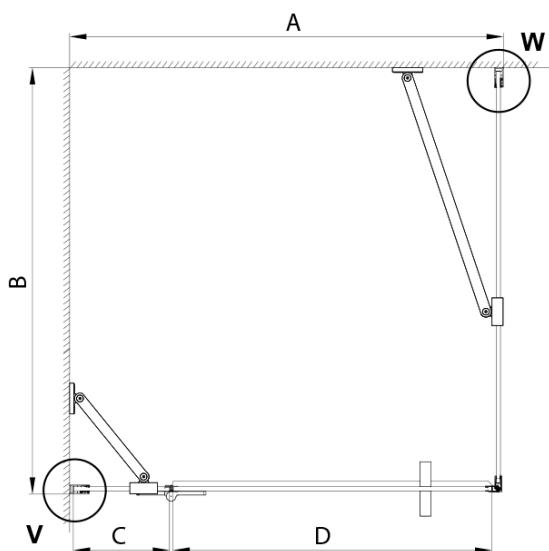

## Rozměry

Šířka: 900 mm  
Výška: 2000 mm  
Hloubka: 900 mm

## Parametry

Barva profilu: Zlatá mat  
Tvar: Čtvercové zástěny  
Typ otevírání: Otevírací jednokřídlé  
Směr otevírání: Pravé  
Šířka vstupu: 585 mm  
Typ výplně: Matné sklo  
Úprava skla: Coated glass  
Tloušťka skla: 8 mm  
Vlastnosti: Bezrámové provedení  
Balení: 4 ks  
Záruka: 3 roky

## Technický list

MODEL	A	B	C	D
800x800	785-800	785-800	167	585
800x900	785-800	885-900	167	585
800x1000	785-800	985-1000	167	585
800x1200	785-800	1185-1200	167	585
900x800	885-900	785-800	267	585
900x900	885-900	885-900	267	585
900x1000	885-900	985-1000	267	585
900x1200	885-900	1185-1200	267	585
1000x800	985-1000	785-800	367	585
1000x900	985-1000	885-900	367	585
1000x1000	985-1000	985-1000	367	585
1000x1200	985-1000	1185-1200	367	585
1100x800	1085-1100	785-800	467	585
1100x900	1085-1100	885-900	467	585
1100x1000	1085-1100	985-1000	467	585
1100x1200	1085-1100	1185-1200	467	585
1200x800	1185-1200	785-800	567	585
1200x900	1185-1200	885-900	567	585
1200x1000	1185-1200	985-1000	567	585
1200x1200	1185-1200	1185-1200	567	585