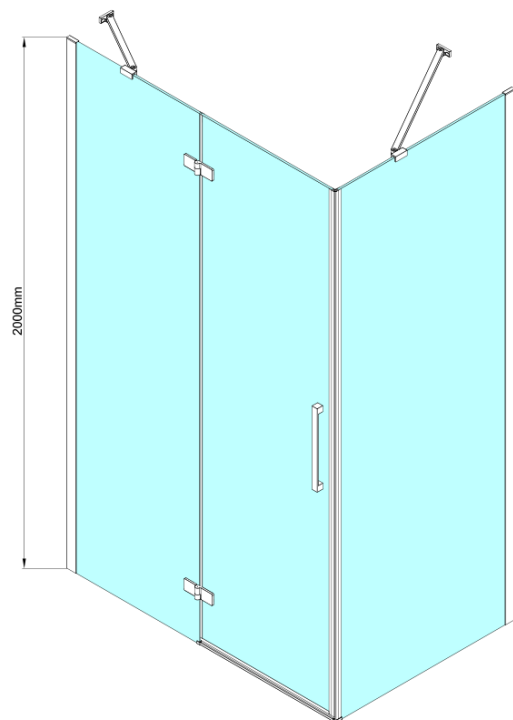

# TRINITY CHROME čtvercový sprchový kout 900x900mm, matné sklo, levé

Objednací kód: GT5690-90ML-CH

## Rozměry

Šířka: 900 mm  
Výška: 2000 mm  
Hloubka: 900 mm

## Parametry

Barva profilu: Chrom - Leštěný hliník  
Tvar: Čtvercové zástěny  
Typ otevírání: Otevírací jednokřídlé  
Směr otevírání: Levé  
Šířka vstupu: 585 mm  
Typ výplně: Matné sklo  
Úprava skla: Coated glass  
Tloušťka skla: 8 mm  
Vlastnosti: Bezrámové provedení  
Hmotnost / ks: 79.5 kg  
Balení: 4 ks  
Záruka: 3 roky

**TRINITY CHROME** čtvercový sprchový kout 900x900mm,  
matné sklo, levé

**Technický list**

MODEL	A	B	C	D
800x800	785-800	785-800	167	585
800x900	785-800	885-900	167	585
800x1000	785-800	985-1000	167	585
800x1200	785-800	1185-1200	167	585
900x800	885-900	785-800	267	585
900x900	885-900	885-900	267	585
900x1000	885-900	985-1000	267	585
900x1200	885-900	1185-1200	267	585
1000x800	985-1000	785-800	367	585
1000x900	985-1000	885-900	367	585
1000x1000	985-1000	985-1000	367	585
1000x1200	985-1000	1185-1200	367	585
1100x800	1085-1100	785-800	467	585
1100x900	1085-1100	885-900	467	585
1100x1000	1085-1100	985-1000	467	585
1100x1200	1085-1100	1185-1200	467	585
1200x800	1185-1200	785-800	567	585
1200x900	1185-1200	885-900	567	585
1200x1000	1185-1200	985-1000	567	585
1200x1200	1185-1200	1185-1200	567	585