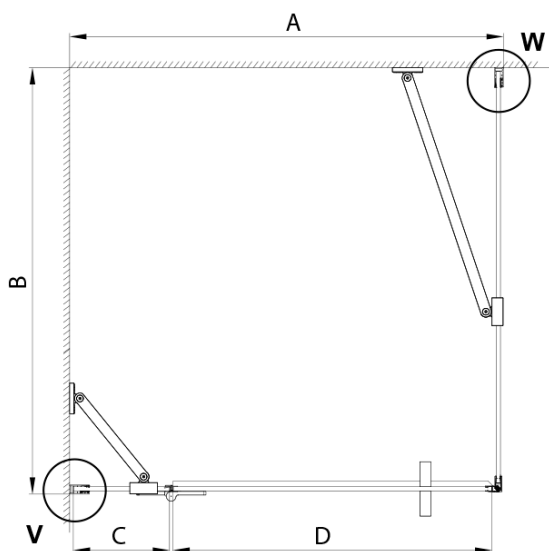

TRINITY GOLD MATT čtvercový sprchový kout 900x900mm, matné sklo, levé

Objednací kód: GT5690-90ML-G

Základní informace

Značka: Gelco
Série: TRINITY

Rozměry

Šířka: 900 mm
Výška: 2000 mm
Hloubka: 900 mm

Parametry

Záruka: 3 roky
Hmotnost / ks: 75.41 kg
Balení: 4 ks
Barva profilu: Zlatá mat
Tvar: Čtvercové zástěny
Typ otevírání: Otevírací jednokřídlé
Směr otevírání: Levé
Šířka vstupu: 585 mm
Typ výplně: Matné sklo
Úprava skla: Coated glass
Tloušťka skla: 8 mm
Vlastnosti: Bezrámové provedení
3D model: ANO

TRINITY GOLD MATT čtvercový sprchový kout 900x900mm, matné sklo, levé

Technický list

| MODEL | A | B | C | D |
|-----------|-----------|-----------|-----|-----|
| 800x800 | 785-800 | 785-800 | 167 | 585 |
| 800x900 | 785-800 | 885-900 | 167 | 585 |
| 800x1000 | 785-800 | 985-1000 | 167 | 585 |
| 800x1200 | 785-800 | 1185-1200 | 167 | 585 |
| 900x800 | 885-900 | 785-800 | 267 | 585 |
| 900x900 | 885-900 | 885-900 | 267 | 585 |
| 900x1000 | 885-900 | 985-1000 | 267 | 585 |
| 900x1200 | 885-900 | 1185-1200 | 267 | 585 |
| 1000x800 | 985-1000 | 785-800 | 367 | 585 |
| 1000x900 | 985-1000 | 885-900 | 367 | 585 |
| 1000x1000 | 985-1000 | 985-1000 | 367 | 585 |
| 1000x1200 | 985-1000 | 1185-1200 | 367 | 585 |
| 1100x800 | 1085-1100 | 785-800 | 467 | 585 |
| 1100x900 | 1085-1100 | 885-900 | 467 | 585 |
| 1100x1000 | 1085-1100 | 985-1000 | 467 | 585 |
| 1100x1200 | 1085-1100 | 1185-1200 | 467 | 585 |
| 1200x800 | 1185-1200 | 785-800 | 567 | 585 |
| 1200x900 | 1185-1200 | 885-900 | 567 | 585 |
| 1200x1000 | 1185-1200 | 985-1000 | 567 | 585 |
| 1200x1200 | 1185-1200 | 1185-1200 | 567 | 585 |