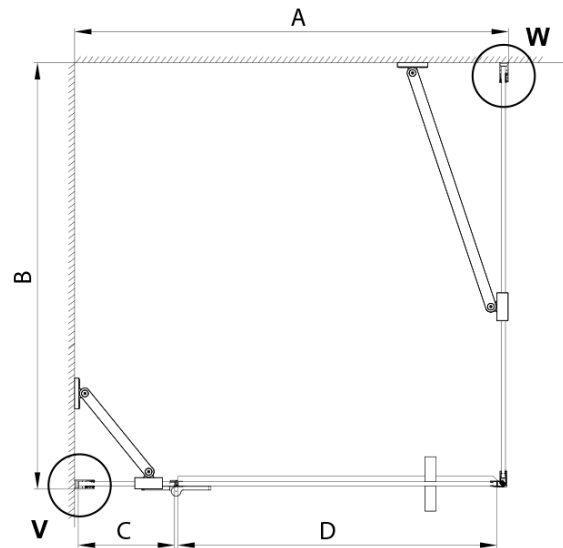

TRINITY GOLD MATT čtvercový sprchový kout 900x900mm, čiré sklo, pravé

Objednací kód: GT5690-90CR-G

Základní informace

Značka: Gelco
Série: TRINITY

Rozměry

Šířka: 900 mm
Výška: 2000 mm
Hloubka: 900 mm

Parametry

Barva profilu: Zlatá mat
Tvar: Čtvercové zástěny
Typ otevírání: Otevírací jednokřídlé
Směr otevírání: Pravé
Šířka vstupu: 585 mm
Typ výplně: Čiré sklo
Úprava skla: Coated glass
Tloušťka skla: 8 mm
Vlastnosti: Bezrámové provedení
Balení: 4 ks
Záruka: 3 roky

TRINITY GOLD MATT čtvercový sprchový kout 900x900mm, čiré sklo, pravé

Technický list

MODEL	A	B	C	D
800x800	785-800	785-800	167	585
800x900	785-800	885-900	167	585
800x1000	785-800	985-1000	167	585
800x1200	785-800	1185-1200	167	585
900x800	885-900	785-800	267	585
900x900	885-900	885-900	267	585
900x1000	885-900	985-1000	267	585
900x1200	885-900	1185-1200	267	585
1000x800	985-1000	785-800	367	585
1000x900	985-1000	885-900	367	585
1000x1000	985-1000	985-1000	367	585
1000x1200	985-1000	1185-1200	367	585
1100x800	1085-1100	785-800	467	585
1100x900	1085-1100	885-900	467	585
1100x1000	1085-1100	985-1000	467	585
1100x1200	1085-1100	1185-1200	467	585
1200x800	1185-1200	785-800	567	585
1200x900	1185-1200	885-900	567	585
1200x1000	1185-1200	985-1000	567	585
1200x1200	1185-1200	1185-1200	567	585