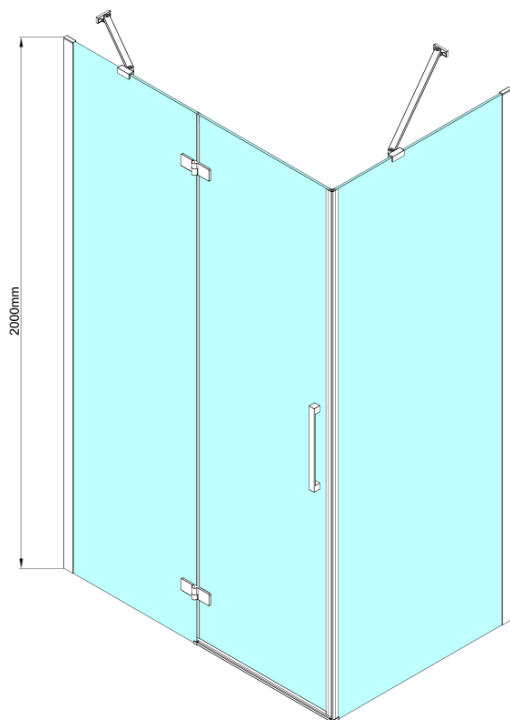

TRINITY CHROME čtvercový sprchový kout 900x900mm, čiré sklo, levé

Objednací kód: GT5690-90CL-CH

Základní informace

Značka: Gelco
Série: TRINITY

Rozměry

Šířka: 900 mm
Výška: 2000 mm
Hloubka: 900 mm

Parametry

Barva profilu: Chrom - Leštěný hliník
Tvar: Čtvercové zástěny
Typ otevírání: Otevírací jednokřídlé
Směr otevírání: Levé
Šířka vstupu: 585 mm
Typ výplně: Čiré sklo
Úprava skla: Coated glass
Tloušťka skla: 8 mm
Vlastnosti: Bezrámové provedení
Balení: 4 ks
Záruka: 3 roky

TRINITY CHROME čtvercový sprchový kout 900x900mm,
čiré sklo, levé

Technický list

MODEL	A	B	C	D
800x800	785-800	785-800	167	585
800x900	785-800	885-900	167	585
800x1000	785-800	985-1000	167	585
800x1200	785-800	1185-1200	167	585
900x800	885-900	785-800	267	585
900x900	885-900	885-900	267	585
900x1000	885-900	985-1000	267	585
900x1200	885-900	1185-1200	267	585
1000x800	985-1000	785-800	367	585
1000x900	985-1000	885-900	367	585
1000x1000	985-1000	985-1000	367	585
1000x1200	985-1000	1185-1200	367	585
1100x800	1085-1100	785-800	467	585
1100x900	1085-1100	885-900	467	585
1100x1000	1085-1100	985-1000	467	585
1100x1200	1085-1100	1185-1200	467	585
1200x800	1185-1200	785-800	567	585
1200x900	1185-1200	885-900	567	585
1200x1000	1185-1200	985-1000	567	585
1200x1200	1185-1200	1185-1200	567	585