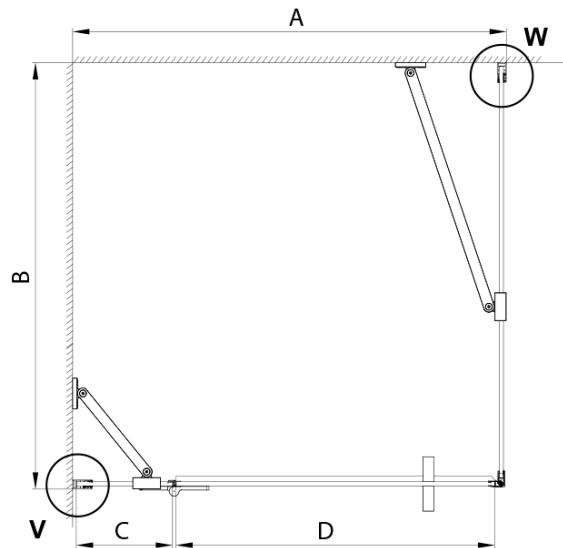

## Rozměry

Šířka: 900 mm  
Výška: 2000 mm  
Hloubka: 900 mm

## Parametry

Záruka: 3 roky  
Hmotnost / ks: 75.41 kg  
Balení: 4 ks  
Barva profilu: Zlatá mat  
Tvar: Čtvercové zástěny  
Typ otevírání: Otevírací jednokřídlé  
Směr otevírání: Levé  
Šířka vstupu: 585 mm  
Typ výplně: Čiré sklo  
Úprava skla: Coated glass  
Tloušťka skla: 8 mm  
Vlastnosti: Bezrámové provedení  
3D model: ANO

## Technický list

MODEL	A	B	C	D
800x800	785-800	785-800	167	585
800x900	785-800	885-900	167	585
800x1000	785-800	985-1000	167	585
800x1200	785-800	1185-1200	167	585
900x800	885-900	785-800	267	585
900x900	885-900	885-900	267	585
900x1000	885-900	985-1000	267	585
900x1200	885-900	1185-1200	267	585
1000x800	985-1000	785-800	367	585
1000x900	985-1000	885-900	367	585
1000x1000	985-1000	985-1000	367	585
1000x1200	985-1000	1185-1200	367	585
1100x800	1085-1100	785-800	467	585
1100x900	1085-1100	885-900	467	585
1100x1000	1085-1100	985-1000	467	585
1100x1200	1085-1100	1185-1200	467	585
1200x800	1185-1200	785-800	567	585
1200x900	1185-1200	885-900	567	585
1200x1000	1185-1200	985-1000	567	585
1200x1200	1185-1200	1185-1200	567	585