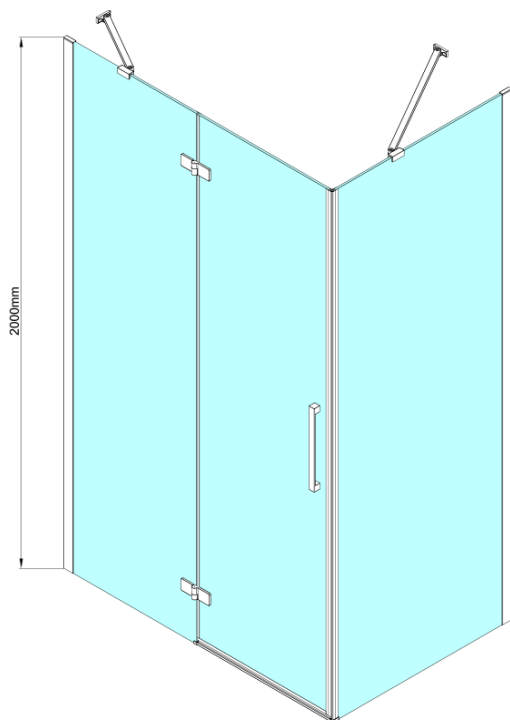

# TRINITY BLACK čtvercový sprchový kout 900x900mm, čiré sklo, levé

Objednací kód: GT5690-90CL-B

## Rozměry

Šířka: 900 mm  
Výška: 2000 mm  
Hloubka: 900 mm

## Parametry

Barva profilu: Černá mat  
Tvar: Čtvercové zástěny  
Typ otevírání: Otevírací jednokřídlé  
Směr otevírání: Levé  
Šířka vstupu: 585 mm  
Typ výplně: Čiré sklo  
Úprava skla: Coated glass  
Tloušťka skla: 8 mm  
Vlastnosti: Bezrámové provedení  
Balení: 4 ks  
Záruka: 3 roky

TRINITY BLACK čtvercový sprchový kout 900x900mm, čiré sklo, levé

Technický list

MODEL	A	B	C	D
800x800	785-800	785-800	167	585
800x900	785-800	885-900	167	585
800x1000	785-800	985-1000	167	585
800x1200	785-800	1185-1200	167	585
900x800	885-900	785-800	267	585
900x900	885-900	885-900	267	585
900x1000	885-900	985-1000	267	585
900x1200	885-900	1185-1200	267	585
1000x800	985-1000	785-800	367	585
1000x900	985-1000	885-900	367	585
1000x1000	985-1000	985-1000	367	585
1000x1200	985-1000	1185-1200	367	585
1100x800	1085-1100	785-800	467	585
1100x900	1085-1100	885-900	467	585
1100x1000	1085-1100	985-1000	467	585
1100x1200	1085-1100	1185-1200	467	585
1200x800	1185-1200	785-800	567	585
1200x900	1185-1200	885-900	567	585
1200x1000	1185-1200	985-1000	567	585
1200x1200	1185-1200	1185-1200	567	585