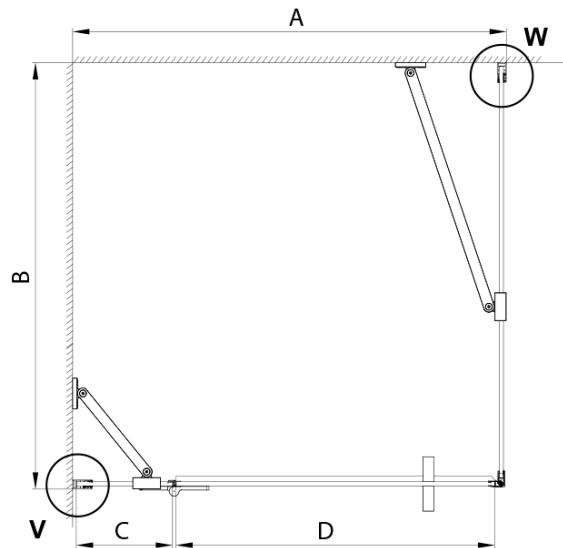

TRINITY BLACK čtvercový sprchový kout 900x900mm, čiré sklo, levé

Objednací kód: GT5690-90CL-B

Základní informace

Značka: Gelco
Série: TRINITY

Rozměry

Šířka: 900 mm
Výška: 2000 mm
Hloubka: 900 mm

Parametry

Záruka: 3 roky
Hmotnost / ks: 79.5 kg
Balení: 4 ks
Barva profilu: Černá mat
Tvar: Čtvercové zástěny
Typ otevírání: Otevírací jednokřídlé
Směr otevírání: Levé
Šířka vstupu: 585 mm
Typ výplně: Čiré sklo
Úprava skla: Coated glass
Tloušťka skla: 8 mm
Vlastnosti: Bezrámové provedení
3D model: ANO

TRINITY BLACK čtvercový sprchový kout 900x900mm, čiré sklo, levé

Technický list

MODEL	A	B	C	D
800x800	785-800	785-800	167	585
800x900	785-800	885-900	167	585
800x1000	785-800	985-1000	167	585
800x1200	785-800	1185-1200	167	585
900x800	885-900	785-800	267	585
900x900	885-900	885-900	267	585
900x1000	885-900	985-1000	267	585
900x1200	885-900	1185-1200	267	585
1000x800	985-1000	785-800	367	585
1000x900	985-1000	885-900	367	585
1000x1000	985-1000	985-1000	367	585
1000x1200	985-1000	1185-1200	367	585
1100x800	1085-1100	785-800	467	585
1100x900	1085-1100	885-900	467	585
1100x1000	1085-1100	985-1000	467	585
1100x1200	1085-1100	1185-1200	467	585
1200x800	1185-1200	785-800	567	585
1200x900	1185-1200	885-900	567	585
1200x1000	1185-1200	985-1000	567	585
1200x1200	1185-1200	1185-1200	567	585