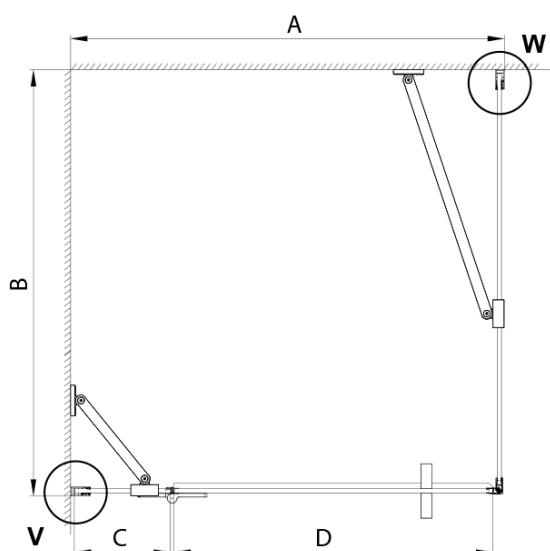

TRINITY CHROME čtvercový sprchový kout 800x800mm, matné sklo, pravé

Objednací kód: GT5680-80MR-CH

Základní informace

Značka: Gelco
Série: TRINITY

Rozměry

Šířka: 800 mm
Výška: 2000 mm
Hloubka: 800 mm

Parametry

Barva profilu: Chrom - Leštěný hliník
Tvar: Čtvercové zástěny
Typ otevírání: Otevírací jednokřídlé
Směr otevírání: Pravé
Šířka vstupu: 585 mm
Typ výplně: Matné sklo
Úprava skla: Coated glass
Tloušťka skla: 8 mm
Vlastnosti: Bezrámové provedení
Balení: 4 ks
Záruka: 3 roky

TRINITY CHROME čtvercový sprchový kout 800x800mm, matné sklo, pravé

Technický list

MODEL	A	B	C	D
800x800	785-800	785-800	167	585
800x900	785-800	885-900	167	585
800x1000	785-800	985-1000	167	585
800x1200	785-800	1185-1200	167	585
900x800	885-900	785-800	267	585
900x900	885-900	885-900	267	585
900x1000	885-900	985-1000	267	585
900x1200	885-900	1185-1200	267	585
1000x800	985-1000	785-800	367	585
1000x900	985-1000	885-900	367	585
1000x1000	985-1000	985-1000	367	585
1000x1200	985-1000	1185-1200	367	585
1100x800	1085-1100	785-800	467	585
1100x900	1085-1100	885-900	467	585
1100x1000	1085-1100	985-1000	467	585
1100x1200	1085-1100	1185-1200	467	585
1200x800	1185-1200	785-800	567	585
1200x900	1185-1200	885-900	567	585
1200x1000	1185-1200	985-1000	567	585
1200x1200	1185-1200	1185-1200	567	585