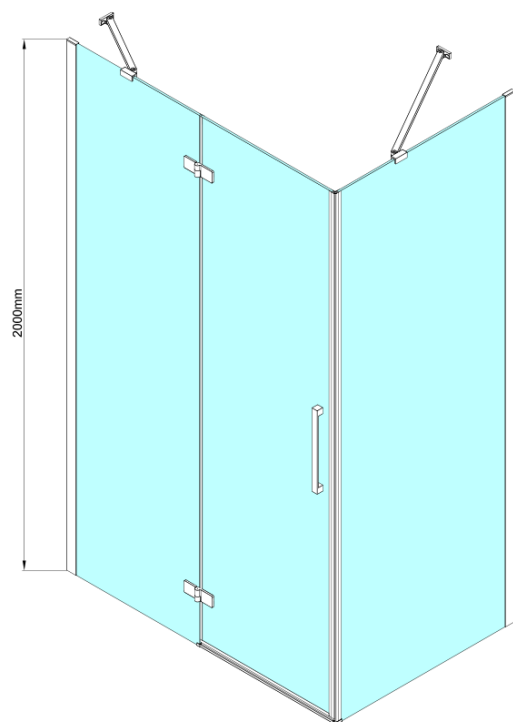

TRINITY CHROME čtvercový sprchový kout 800x800mm, matné sklo, pravé

Objednací kód: GT5680-80MR-CH

Základní informace

Značka: Gelco
Série: TRINITY

Rozměry

Šířka: 800 mm
Výška: 2000 mm
Hloubka: 800 mm

Parametry

Barva profilu: Chrom - Leštěný hliník
Tvar: Čtvercové zástěny
Typ otevírání: Otevírací jednokřídlé
Směr otevírání: Pravé
Šířka vstupu: 585 mm
Typ výplně: Matné sklo
Úprava skla: Coated glass
Tloušťka skla: 8 mm
Vlastnosti: Bezrámové provedení
Balení: 4 ks
Záruka: 3 roky

TRINITY CHROME čtvercový sprchový kout 800x800mm, matné sklo, pravé

Technický list

MODEL	A	B	C	D
800x800	785-800	785-800	167	585
800x900	785-800	885-900	167	585
800x1000	785-800	985-1000	167	585
800x1200	785-800	1185-1200	167	585
900x800	885-900	785-800	267	585
900x900	885-900	885-900	267	585
900x1000	885-900	985-1000	267	585
900x1200	885-900	1185-1200	267	585
1000x800	985-1000	785-800	367	585
1000x900	985-1000	885-900	367	585
1000x1000	985-1000	985-1000	367	585
1000x1200	985-1000	1185-1200	367	585
1100x800	1085-1100	785-800	467	585
1100x900	1085-1100	885-900	467	585
1100x1000	1085-1100	985-1000	467	585
1100x1200	1085-1100	1185-1200	467	585
1200x800	1185-1200	785-800	567	585
1200x900	1185-1200	885-900	567	585
1200x1000	1185-1200	985-1000	567	585
1200x1200	1185-1200	1185-1200	567	585