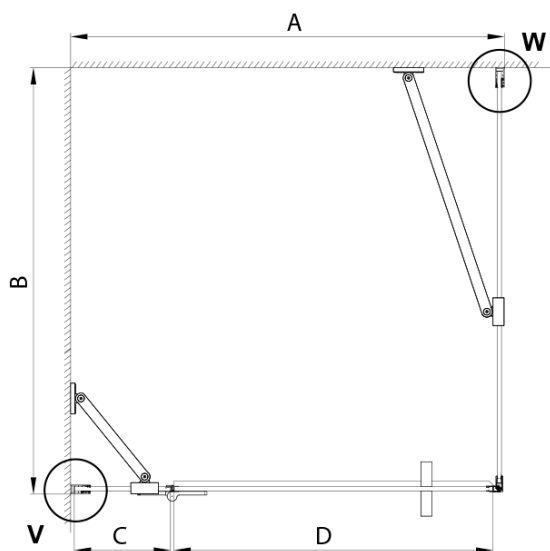

TRINITY BLACK čtvercový sprchový kout 800x800mm, matné sklo, pravé

Objednací kód: GT5680-80MR-B

Základní informace

Značka: Gelco
Série: TRINITY

Rozměry

Šířka: 800 mm
Výška: 2000 mm
Hloubka: 800 mm

Parametry

Barva profilu: Černá mat
Tvar: Čtvercové zástěny
Typ otevírání: Otevírací jednokřídlé
Směr otevírání: Pravé
Šířka vstupu: 585 mm
Typ výplně: Matné sklo
Úprava skla: Coated glass
Tloušťka skla: 8 mm
Vlastnosti: Bezrámové provedení
Balení: 4 ks
Záruka: 3 roky

TRINITY BLACK čtvercový sprchový kout 800x800mm, matné sklo, pravé

Technický list

MODEL	A	B	C	D
800x800	785-800	785-800	167	585
800x900	785-800	885-900	167	585
800x1000	785-800	985-1000	167	585
800x1200	785-800	1185-1200	167	585
900x800	885-900	785-800	267	585
900x900	885-900	885-900	267	585
900x1000	885-900	985-1000	267	585
900x1200	885-900	1185-1200	267	585
1000x800	985-1000	785-800	367	585
1000x900	985-1000	885-900	367	585
1000x1000	985-1000	985-1000	367	585
1000x1200	985-1000	1185-1200	367	585
1100x800	1085-1100	785-800	467	585
1100x900	1085-1100	885-900	467	585
1100x1000	1085-1100	985-1000	467	585
1100x1200	1085-1100	1185-1200	467	585
1200x800	1185-1200	785-800	567	585
1200x900	1185-1200	885-900	567	585
1200x1000	1185-1200	985-1000	567	585
1200x1200	1185-1200	1185-1200	567	585