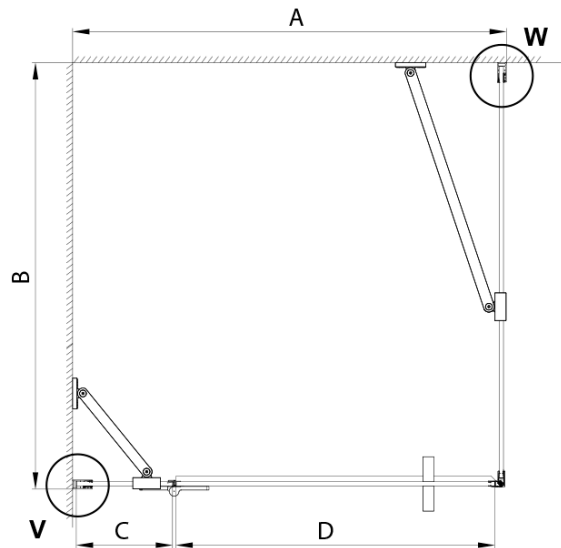

TRINITY GOLD MATT čtvercový sprchový kout 800x800mm, matné sklo, levé

Objednací kód: GT5680-80ML-G

Základní informace

Značka: Gelco
Série: TRINITY

Rozměry

Šířka: 800 mm
Výška: 2000 mm
Hloubka: 800 mm

Parametry

Barva profilu: Zlatá mat
Tvar: Čtvercové zástěny
Typ otevírání: Otevírací jednokřídlé
Směr otevírání: Levé
Šířka vstupu: 585 mm
Typ výplně: Matné sklo
Úprava skla: Coated glass
Tloušťka skla: 8 mm
Vlastnosti: Bezrámové provedení
Balení: 4 ks
Záruka: 3 roky

TRINITY GOLD MATT čtvercový sprchový kout 800x800mm,
matné sklo, levé

Technický list

MODEL	A	B	C	D
800x800	785-800	785-800	167	585
800x900	785-800	885-900	167	585
800x1000	785-800	985-1000	167	585
800x1200	785-800	1185-1200	167	585
900x800	885-900	785-800	267	585
900x900	885-900	885-900	267	585
900x1000	885-900	985-1000	267	585
900x1200	885-900	1185-1200	267	585
1000x800	985-1000	785-800	367	585
1000x900	985-1000	885-900	367	585
1000x1000	985-1000	985-1000	367	585
1000x1200	985-1000	1185-1200	367	585
1100x800	1085-1100	785-800	467	585
1100x900	1085-1100	885-900	467	585
1100x1000	1085-1100	985-1000	467	585
1100x1200	1085-1100	1185-1200	467	585
1200x800	1185-1200	785-800	567	585
1200x900	1185-1200	885-900	567	585
1200x1000	1185-1200	985-1000	567	585
1200x1200	1185-1200	1185-1200	567	585