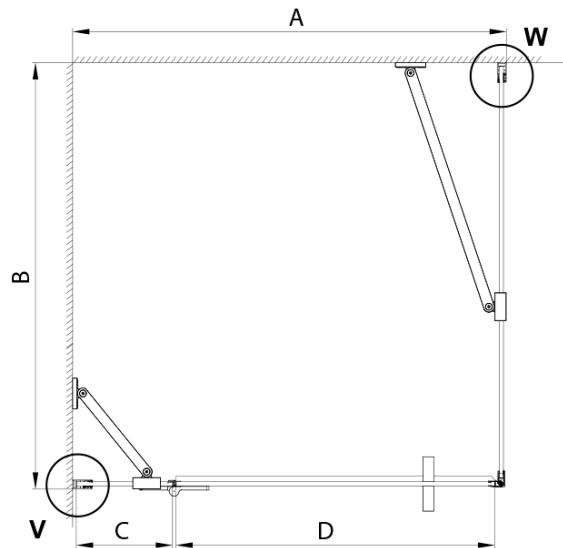

TRINITY GOLD MATT čtvercový sprchový kout 800x800mm, matné sklo, levé

Objednací kód: GT5680-80ML-G

Základní informace

Značka: Gelco
Série: TRINITY

Rozměry

Šířka: 800 mm
Výška: 2000 mm
Hloubka: 800 mm

Parametry

Záruka: 3 roky
Hmotnost / ks: 69.31 kg
Balení: 4 ks
Barva profilu: Zlatá mat
Tvar: Čtvercové zástěny
Typ otevírání: Otevírací jednokřídlé
Směr otevírání: Levé
Šířka vstupu: 585 mm
Typ výplně: Matné sklo
Úprava skla: Coated glass
Tloušťka skla: 8 mm
Vlastnosti: Bezrámové provedení
3D model: ANO

Technický list

MODEL	A	B	C	D
800x800	785-800	785-800	167	585
800x900	785-800	885-900	167	585
800x1000	785-800	985-1000	167	585
800x1200	785-800	1185-1200	167	585
900x800	885-900	785-800	267	585
900x900	885-900	885-900	267	585
900x1000	885-900	985-1000	267	585
900x1200	885-900	1185-1200	267	585
1000x800	985-1000	785-800	367	585
1000x900	985-1000	885-900	367	585
1000x1000	985-1000	985-1000	367	585
1000x1200	985-1000	1185-1200	367	585
1100x800	1085-1100	785-800	467	585
1100x900	1085-1100	885-900	467	585
1100x1000	1085-1100	985-1000	467	585
1100x1200	1085-1100	1185-1200	467	585
1200x800	1185-1200	785-800	567	585
1200x900	1185-1200	885-900	567	585
1200x1000	1185-1200	985-1000	567	585
1200x1200	1185-1200	1185-1200	567	585