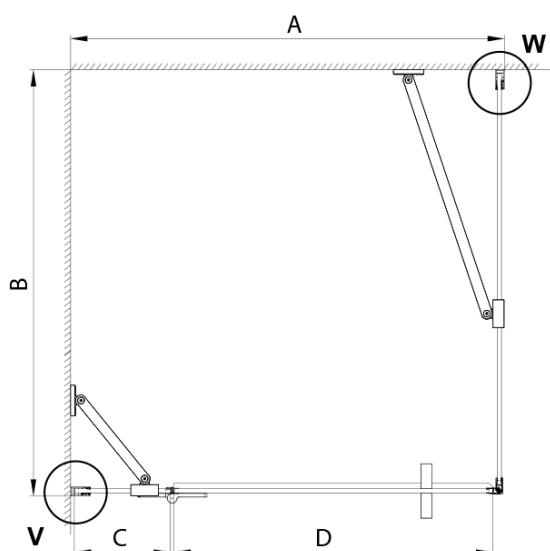

# TRINITY GOLD MATT čtvercový sprchový kout 800x800mm, čiré sklo, pravé

Objednací kód: GT5680-80CR-G

## Rozměry

Šířka: 800 mm  
Výška: 2000 mm  
Hloubka: 800 mm

## Parametry

Barva profilu: Zlatá mat  
Tvar: Čtvercové zástěny  
Typ otevírání: Otevírací jednokřídlé  
Směr otevírání: Pravé  
Šířka vstupu: 585 mm  
Typ výplně: Čiré sklo  
Úprava skla: Coated glass  
Tloušťka skla: 8 mm  
Vlastnosti: Bezrámové provedení  
Balení: 4 ks  
Záruka: 3 roky

## Technický list

MODEL	A	B	C	D
800x800	785-800	785-800	167	585
800x900	785-800	885-900	167	585
800x1000	785-800	985-1000	167	585
800x1200	785-800	1185-1200	167	585
900x800	885-900	785-800	267	585
900x900	885-900	885-900	267	585
900x1000	885-900	985-1000	267	585
900x1200	885-900	1185-1200	267	585
1000x800	985-1000	785-800	367	585
1000x900	985-1000	885-900	367	585
1000x1000	985-1000	985-1000	367	585
1000x1200	985-1000	1185-1200	367	585
1100x800	1085-1100	785-800	467	585
1100x900	1085-1100	885-900	467	585
1100x1000	1085-1100	985-1000	467	585
1100x1200	1085-1100	1185-1200	467	585
1200x800	1185-1200	785-800	567	585
1200x900	1185-1200	885-900	567	585
1200x1000	1185-1200	985-1000	567	585
1200x1200	1185-1200	1185-1200	567	585