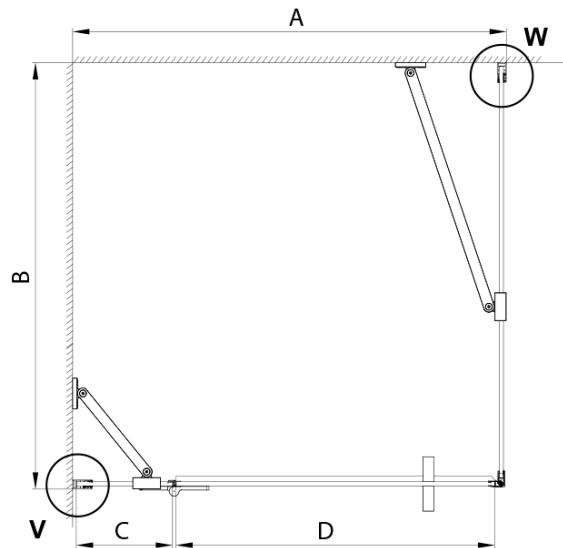

## Rozměry

Šířka: 800 mm  
Výška: 2000 mm  
Hloubka: 800 mm

## Parametry

Záruka: 3 roky  
Hmotnost / ks: 73.4 kg  
Balení: 4 ks  
Barva profilu: Černá mat  
Tvar: Čtvercové zástěny  
Typ otevírání: Otevírací jednokřídlé  
Směr otevírání: Pravé  
Šířka vstupu: 585 mm  
Typ výplně: Čiré sklo  
Úprava skla: Coated glass  
Tloušťka skla: 8 mm  
Vlastnosti: Bezrámové provedení  
3D model: ANO

TRINITY BLACK čtvercový sprchový kout 800x800mm, čiré sklo, pravé

Technický list

MODEL	A	B	C	D
800x800	785-800	785-800	167	585
800x900	785-800	885-900	167	585
800x1000	785-800	985-1000	167	585
800x1200	785-800	1185-1200	167	585
900x800	885-900	785-800	267	585
900x900	885-900	885-900	267	585
900x1000	885-900	985-1000	267	585
900x1200	885-900	1185-1200	267	585
1000x800	985-1000	785-800	367	585
1000x900	985-1000	885-900	367	585
1000x1000	985-1000	985-1000	367	585
1000x1200	985-1000	1185-1200	367	585
1100x800	1085-1100	785-800	467	585
1100x900	1085-1100	885-900	467	585
1100x1000	1085-1100	985-1000	467	585
1100x1200	1085-1100	1185-1200	467	585
1200x800	1185-1200	785-800	567	585
1200x900	1185-1200	885-900	567	585
1200x1000	1185-1200	985-1000	567	585
1200x1200	1185-1200	1185-1200	567	585