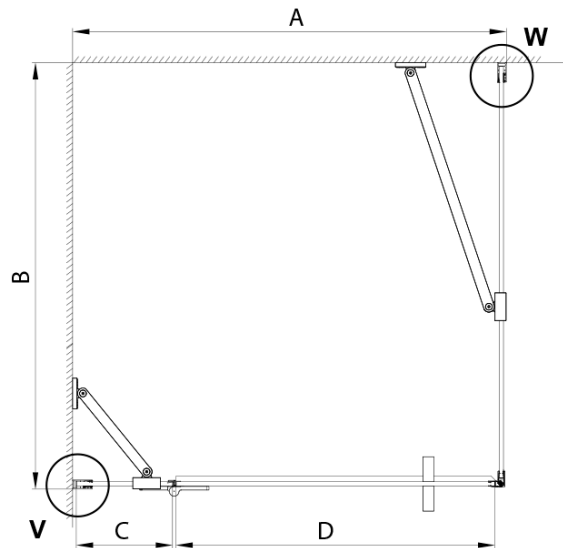

TRINITY BLACK čtvercový sprchový kout 800x800mm, čiré sklo, pravé

Objednací kód: GT5680-80CR-B

Základní informace

Značka: Gelco
Série: TRINITY

Rozměry

Šířka: 800 mm
Výška: 2000 mm
Hloubka: 800 mm

Parametry

Barva profilu: Černá mat
Tvar: Čtvercové zástěny
Typ otevírání: Otevírací jednokřídlé
Směr otevírání: Pravé
Šířka vstupu: 585 mm
Typ výplně: Čiré sklo
Úprava skla: Coated glass
Tloušťka skla: 8 mm
Vlastnosti: Bezrámové provedení
Balení: 4 ks
Záruka: 3 roky

TRINITY BLACK čtvercový sprchový kout 800x800mm, čiré sklo, pravé

Technický list

MODEL	A	B	C	D
800x800	785-800	785-800	167	585
800x900	785-800	885-900	167	585
800x1000	785-800	985-1000	167	585
800x1200	785-800	1185-1200	167	585
900x800	885-900	785-800	267	585
900x900	885-900	885-900	267	585
900x1000	885-900	985-1000	267	585
900x1200	885-900	1185-1200	267	585
1000x800	985-1000	785-800	367	585
1000x900	985-1000	885-900	367	585
1000x1000	985-1000	985-1000	367	585
1000x1200	985-1000	1185-1200	367	585
1100x800	1085-1100	785-800	467	585
1100x900	1085-1100	885-900	467	585
1100x1000	1085-1100	985-1000	467	585
1100x1200	1085-1100	1185-1200	467	585
1200x800	1185-1200	785-800	567	585
1200x900	1185-1200	885-900	567	585
1200x1000	1185-1200	985-1000	567	585
1200x1200	1185-1200	1185-1200	567	585