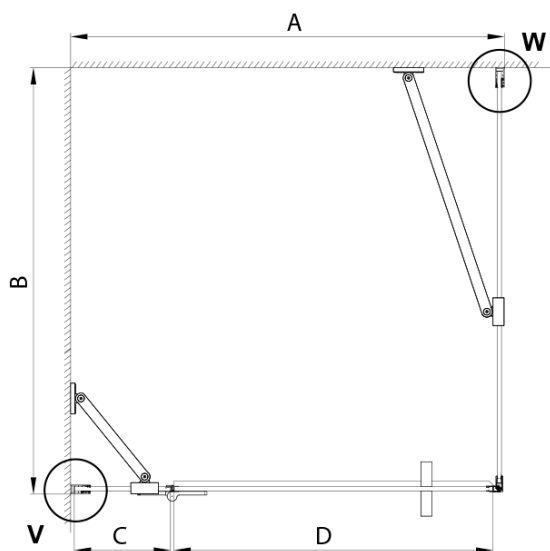

TRINITY GOLD MATT čtvercový sprchový kout 800x800mm, čiré sklo, levé

Objednací kód: GT5680-80CL-G

Základní informace

Značka: Gelco
Série: TRINITY

Rozměry

Šířka: 800 mm
Výška: 2000 mm
Hloubka: 800 mm

Parametry

Barva profilu: Zlatá mat
Tvar: Čtvercové zástěny
Typ otevírání: Otevírací jednokřídlé
Směr otevírání: Levé
Šířka vstupu: 585 mm
Typ výplně: Čiré sklo
Úprava skla: Coated glass
Tloušťka skla: 8 mm
Vlastnosti: Bezrámové provedení
Balení: 4 ks
Záruka: 3 roky

Technický list

MODEL	A	B	C	D
800x800	785-800	785-800	167	585
800x900	785-800	885-900	167	585
800x1000	785-800	985-1000	167	585
800x1200	785-800	1185-1200	167	585
900x800	885-900	785-800	267	585
900x900	885-900	885-900	267	585
900x1000	885-900	985-1000	267	585
900x1200	885-900	1185-1200	267	585
1000x800	985-1000	785-800	367	585
1000x900	985-1000	885-900	367	585
1000x1000	985-1000	985-1000	367	585
1000x1200	985-1000	1185-1200	367	585
1100x800	1085-1100	785-800	467	585
1100x900	1085-1100	885-900	467	585
1100x1000	1085-1100	985-1000	467	585
1100x1200	1085-1100	1185-1200	467	585
1200x800	1185-1200	785-800	567	585
1200x900	1185-1200	885-900	567	585
1200x1000	1185-1200	985-1000	567	585
1200x1200	1185-1200	1185-1200	567	585