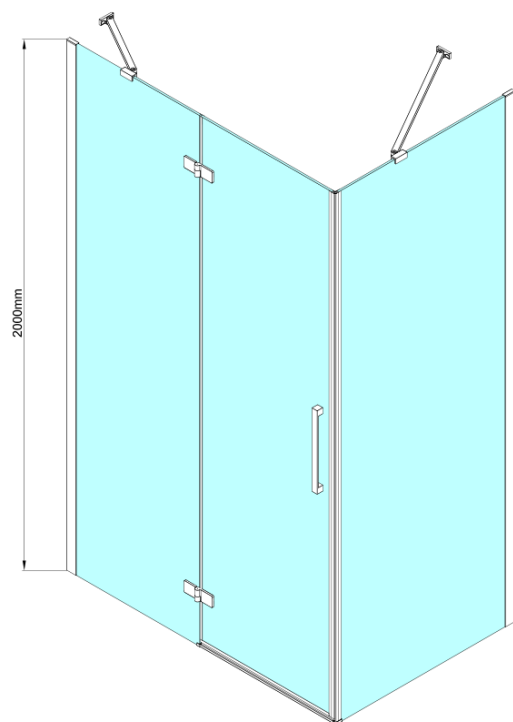

TRINITY BLACK čtvercový sprchový kout 800x800mm, čiré sklo, levé

Objednací kód: GT5680-80CL-B

Základní informace

Značka: Gelco
Série: TRINITY

Rozměry

Šířka: 800 mm
Výška: 2000 mm
Hloubka: 800 mm

Parametry

Barva profilu: Černá mat
Tvar: Čtvercové zástěny
Typ otevírání: Otevírací jednokřídlé
Směr otevírání: Levé
Šířka vstupu: 585 mm
Typ výplně: Čiré sklo
Úprava skla: Coated glass
Tloušťka skla: 8 mm
Vlastnosti: Bezrámové provedení
Balení: 4 ks
Záruka: 3 roky

Technický list

MODEL	A	B	C	D
800x800	785-800	785-800	167	585
800x900	785-800	885-900	167	585
800x1000	785-800	985-1000	167	585
800x1200	785-800	1185-1200	167	585
900x800	885-900	785-800	267	585
900x900	885-900	885-900	267	585
900x1000	885-900	985-1000	267	585
900x1200	885-900	1185-1200	267	585
1000x800	985-1000	785-800	367	585
1000x900	985-1000	885-900	367	585
1000x1000	985-1000	985-1000	367	585
1000x1200	985-1000	1185-1200	367	585
1100x800	1085-1100	785-800	467	585
1100x900	1085-1100	885-900	467	585
1100x1000	1085-1100	985-1000	467	585
1100x1200	1085-1100	1185-1200	467	585
1200x800	1185-1200	785-800	567	585
1200x900	1185-1200	885-900	567	585
1200x1000	1185-1200	985-1000	567	585
1200x1200	1185-1200	1185-1200	567	585