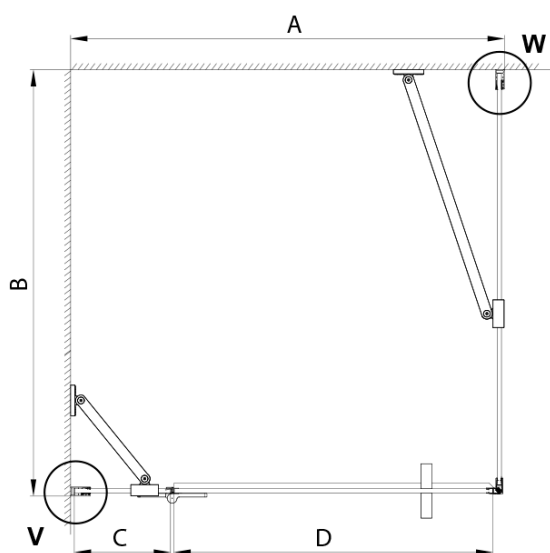

TRINITY BLACK čtvercový sprchový kout 800x800mm, čiré sklo, levé

Objednací kód: GT5680-80CL-B

Základní informace

Značka: Gelco
Série: TRINITY

Rozměry

Šířka: 800 mm
Výška: 2000 mm
Hloubka: 800 mm

Parametry

Barva profilu: Černá mat
Tvar: Čtvercové zástěny
Typ otevírání: Otevírací jednokřídlé
Směr otevírání: Levé
Šířka vstupu: 585 mm
Typ výplně: Čiré sklo
Úprava skla: Coated glass
Tloušťka skla: 8 mm
Vlastnosti: Bezrámové provedení
Balení: 4 ks
Záruka: 3 roky

Technický list

MODEL	A	B	C	D
800x800	785-800	785-800	167	585
800x900	785-800	885-900	167	585
800x1000	785-800	985-1000	167	585
800x1200	785-800	1185-1200	167	585
900x800	885-900	785-800	267	585
900x900	885-900	885-900	267	585
900x1000	885-900	985-1000	267	585
900x1200	885-900	1185-1200	267	585
1000x800	985-1000	785-800	367	585
1000x900	985-1000	885-900	367	585
1000x1000	985-1000	985-1000	367	585
1000x1200	985-1000	1185-1200	367	585
1100x800	1085-1100	785-800	467	585
1100x900	1085-1100	885-900	467	585
1100x1000	1085-1100	985-1000	467	585
1100x1200	1085-1100	1185-1200	467	585
1200x800	1185-1200	785-800	567	585
1200x900	1185-1200	885-900	567	585
1200x1000	1185-1200	985-1000	567	585
1200x1200	1185-1200	1185-1200	567	585